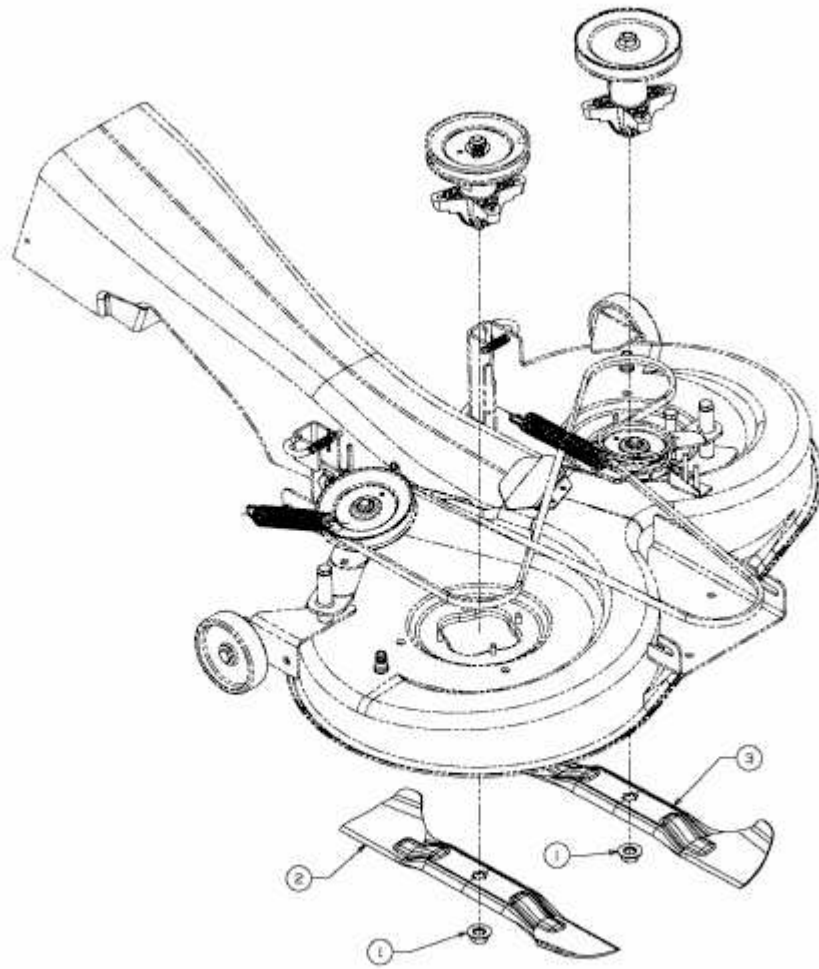

OPTIMA LN 180 H > 13HT71KN600 (2017) > MESSER

E3-03431A-01