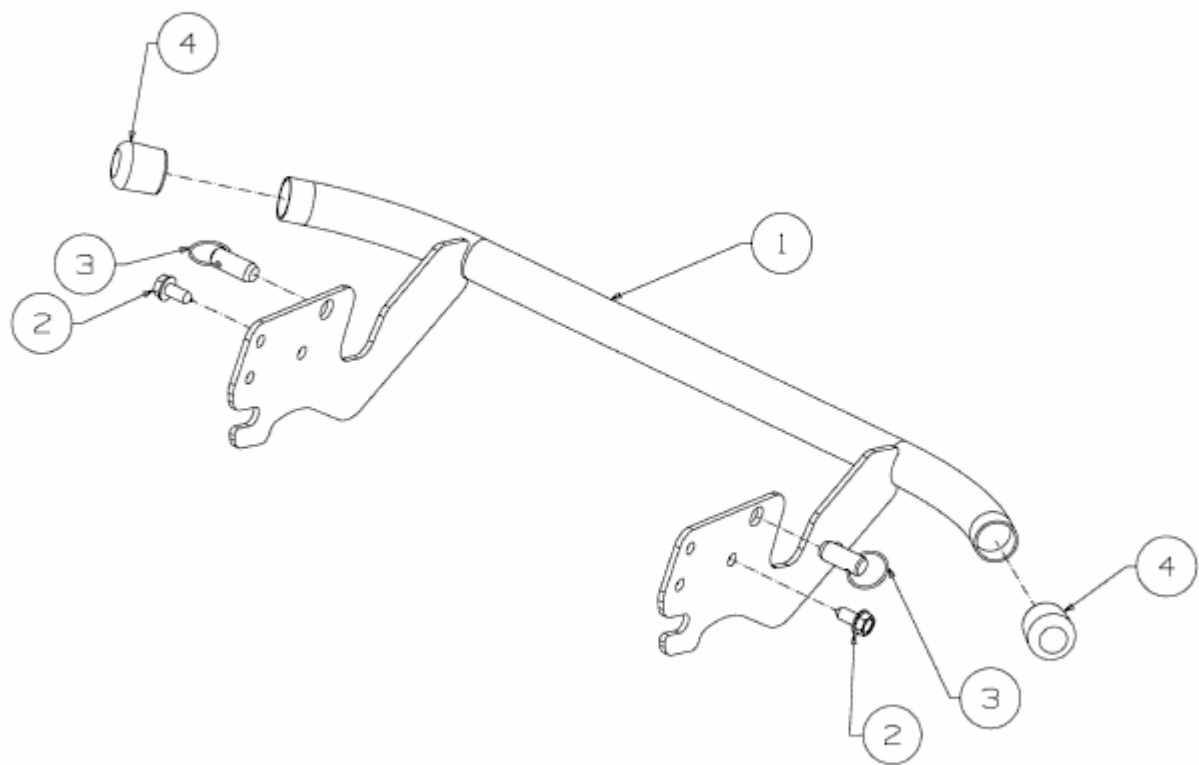

OPTIMA LN 180 H > 13HT71KN600 (2017) > STOSSSTANGE

E3-02339F-01