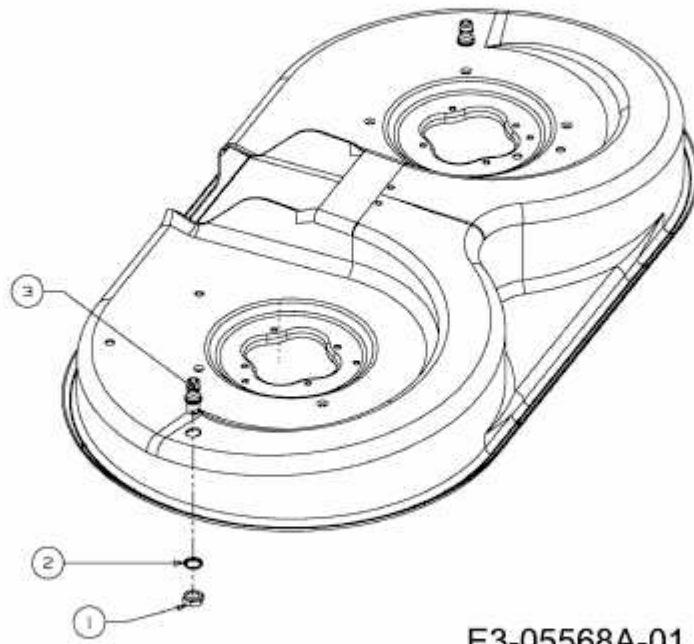

OPTIMA LN 180 H > 13HT71KN600 (2017) > WASCHDÜSE

E3-05568A-01