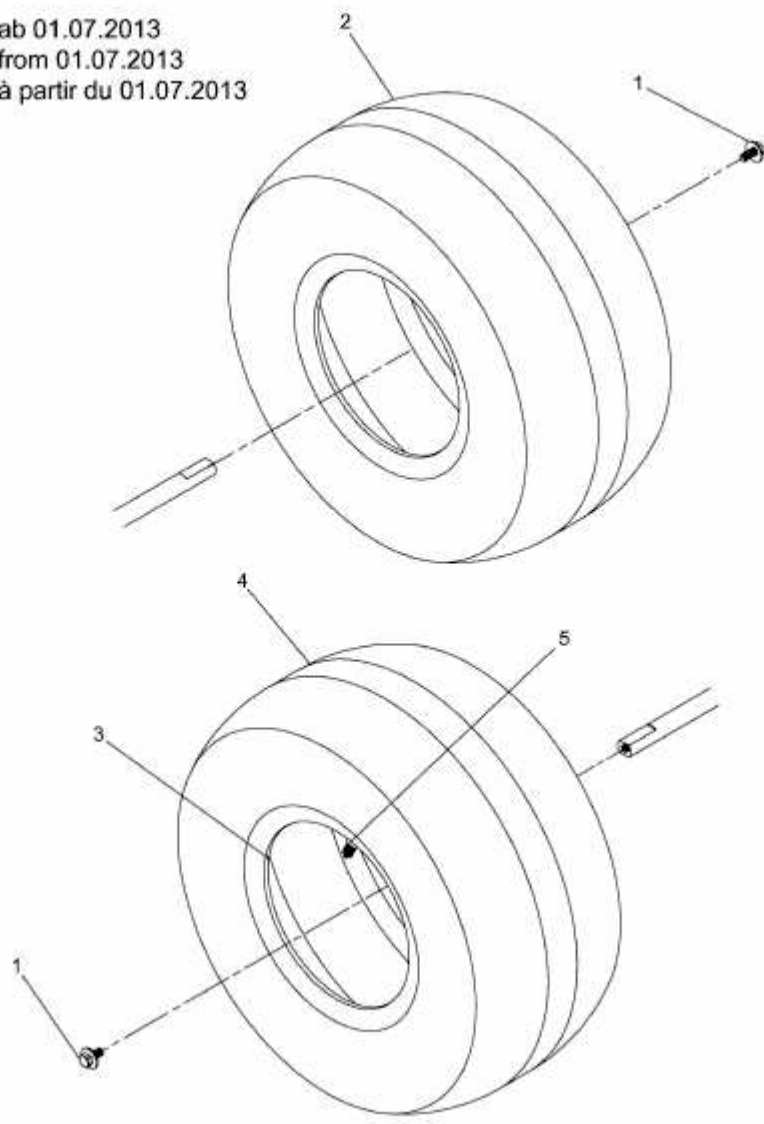

OPTIMA LN 180 H > 13HT71KN600 (2017) > RÄDER HINTEN 18X9.5 AB 01.07.2013

ab 01.07.2013
from 01.07.2013
à partir du 01.07.2013

E3-05565B-01