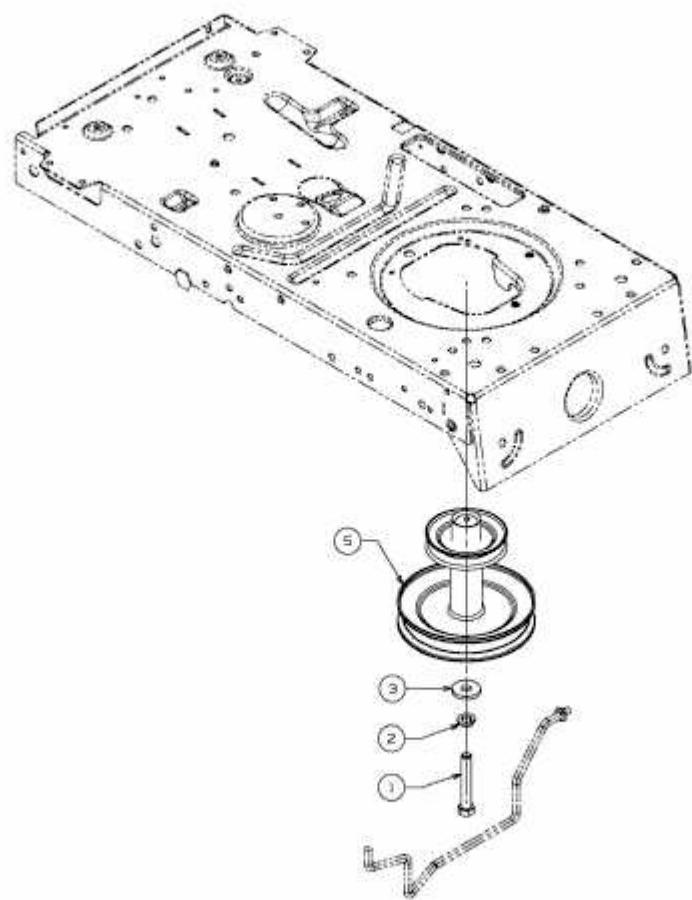

OPTIMA LN 180 H > 13HT71KN600 (2017) > MOTORKEILRIEMENSCHLEIBE

E3-05557A-01