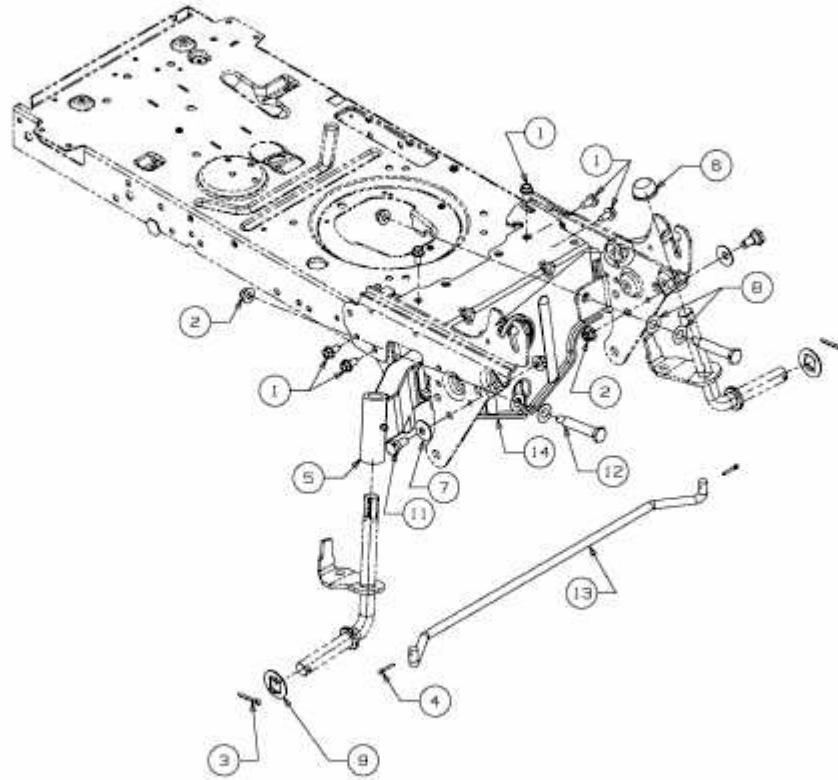

OPTIMA LN 180 H > 13HT71KN600 (2017) > VORDERACHSE

E3-05051C-01