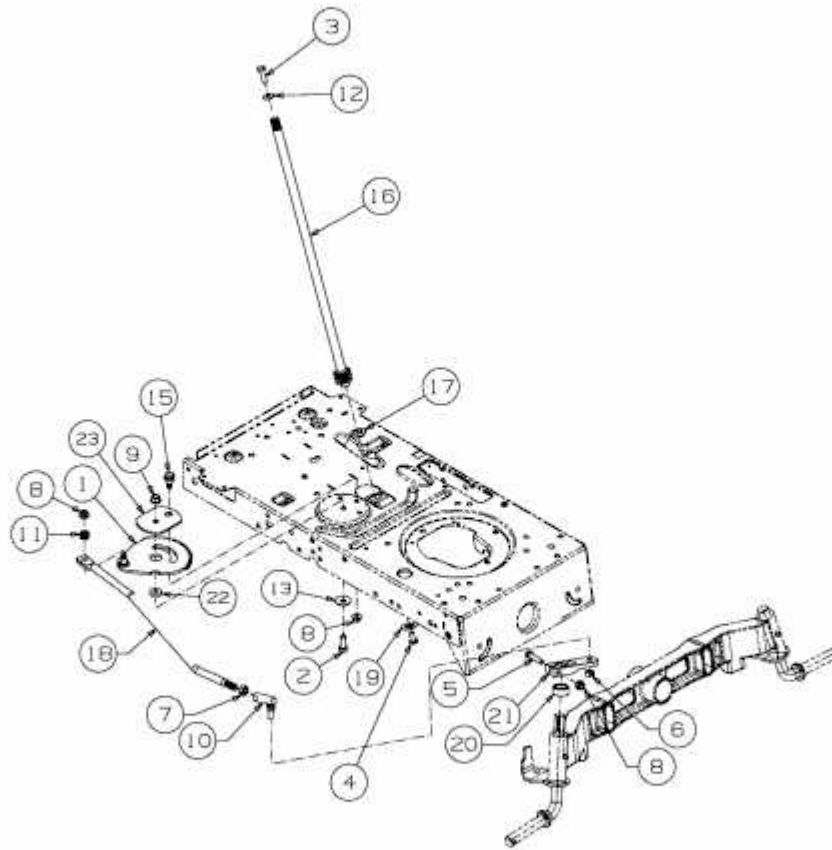

OPTIMA LN 180 H > 13HT71KN600 (2017) > LENKUNG

E3-03840G-01