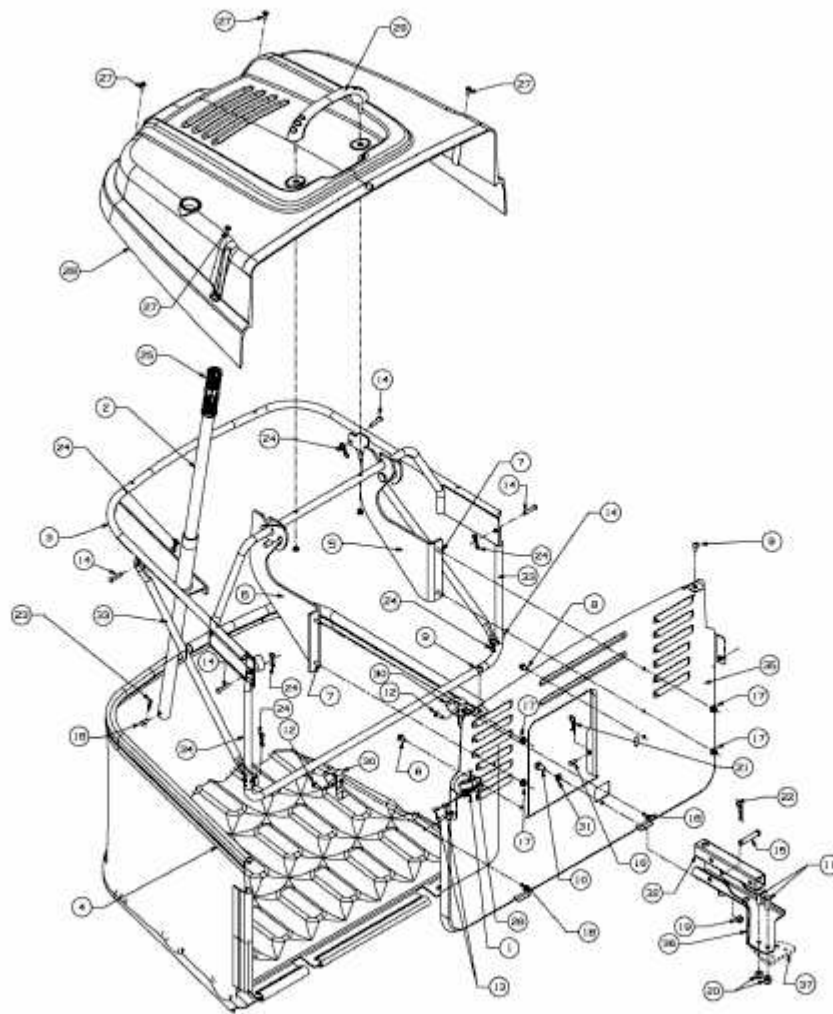

OPTIMA LN 180 H > 13HT71KN600 (2017) > GRASFANGVORRICHTUNG

E3-03879C-01