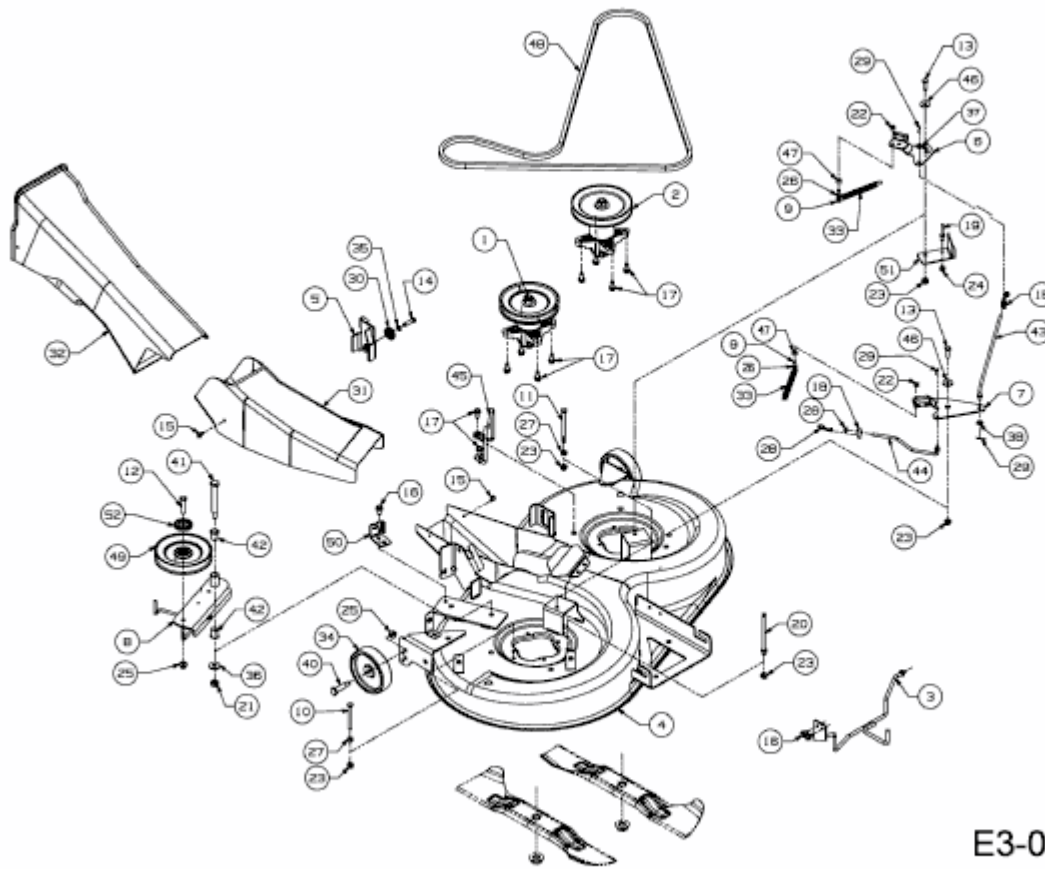

OPTIMA LN 180 H > 13HT71KN600 (2017) > MÄHWERK N (41"/105CM)

E3-03894F-01