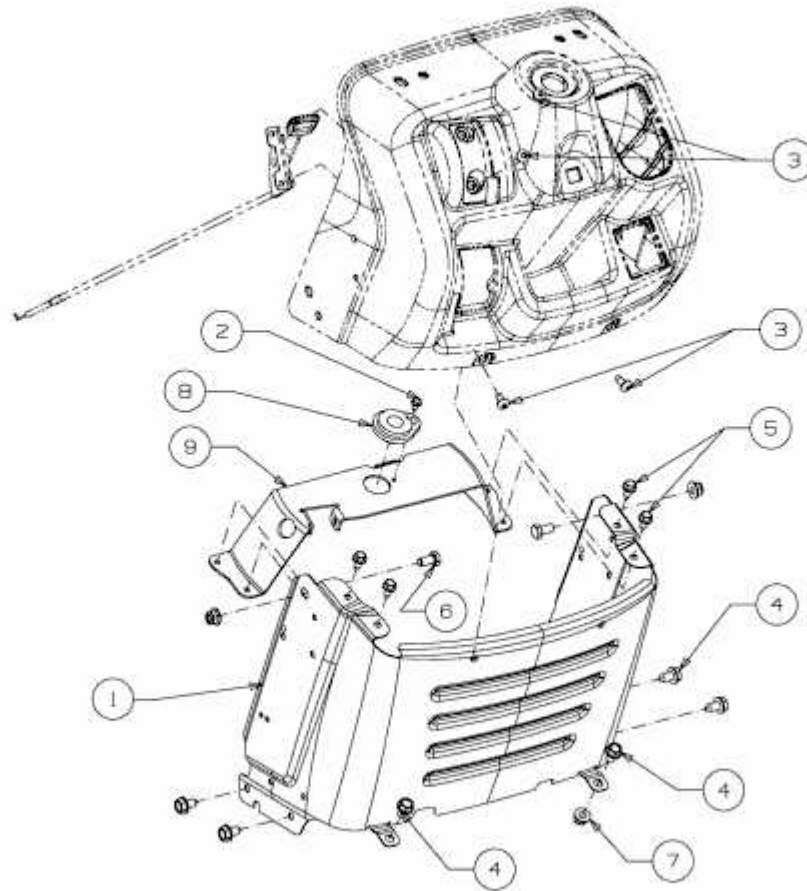

OPTIMA LN 180 H > 13HT71KN600 (2017) > ARMATURENBRETT AB 01.02.2016

ab 01.02.2016
from 01.02.2016
à partir du 01.02.2016

E3-09679A-01