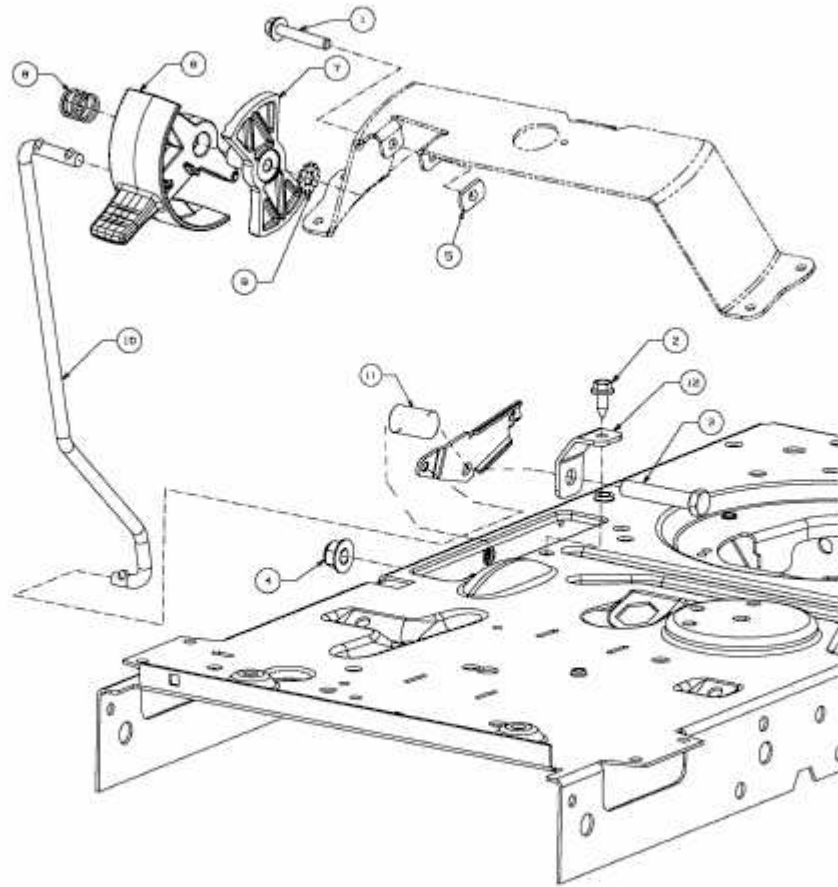

OPTIMA LN 180 H > 13HT71KN600 (2017) > PARKBREMSE

E3-07437B-01