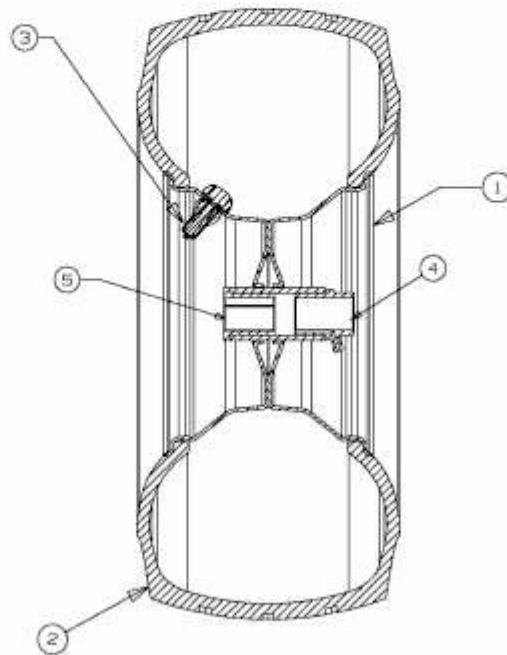

OPTIMA LN 180 H > 13HT71KN600 (2017) > RÄDER VORNE 15X6

E3-04602A-01