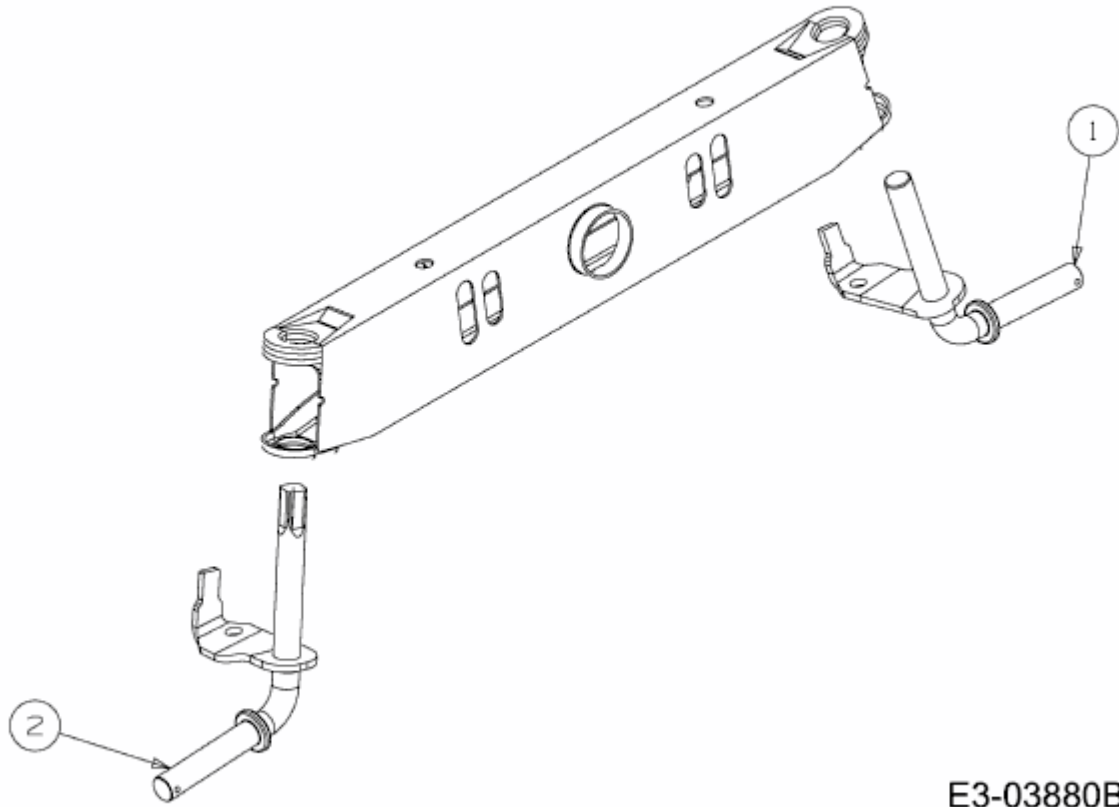

OPTIMA LN 180 H > 13HT71KN600 (2017) > ACHSSCHENKEL

E3-03880B-01