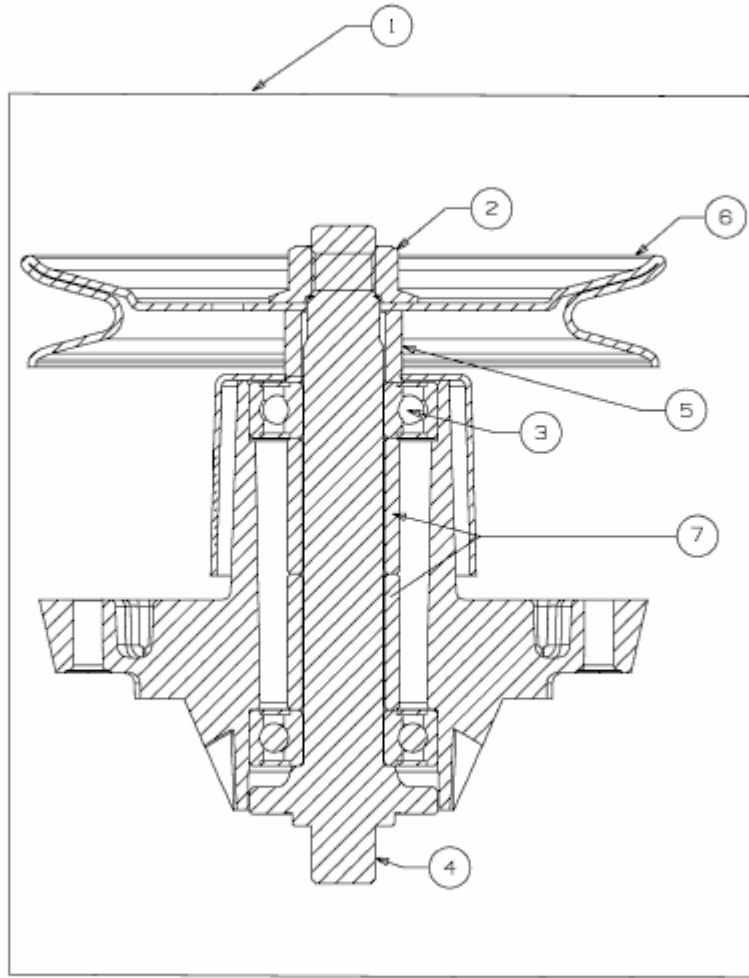

OPTIMA LN 180 H > 13HT71KN600 (2017) > MESSERSPINDEL 618-04657A

E3-03996B-01