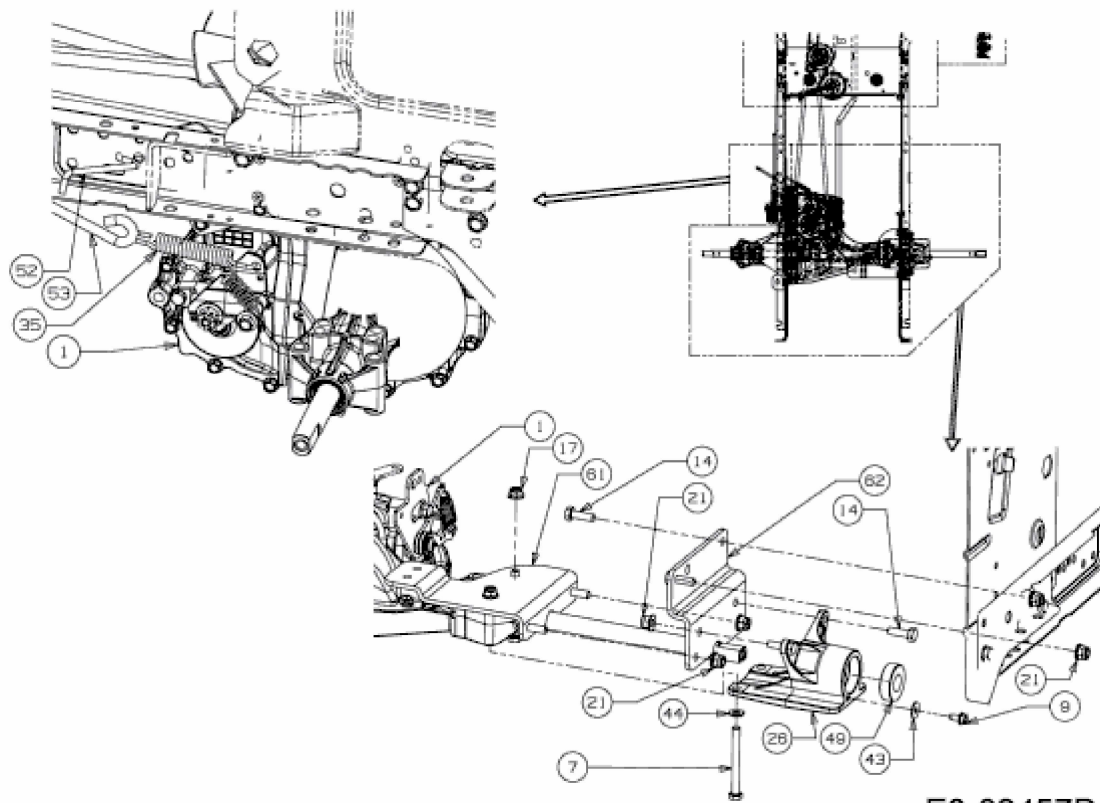

180-92 TWINH > 13HT71GE615 (2017) > BREMSSTANGE, BYPASSSTANGE,
HINTERACHSHALTER RECHTS

E3-02457D-01