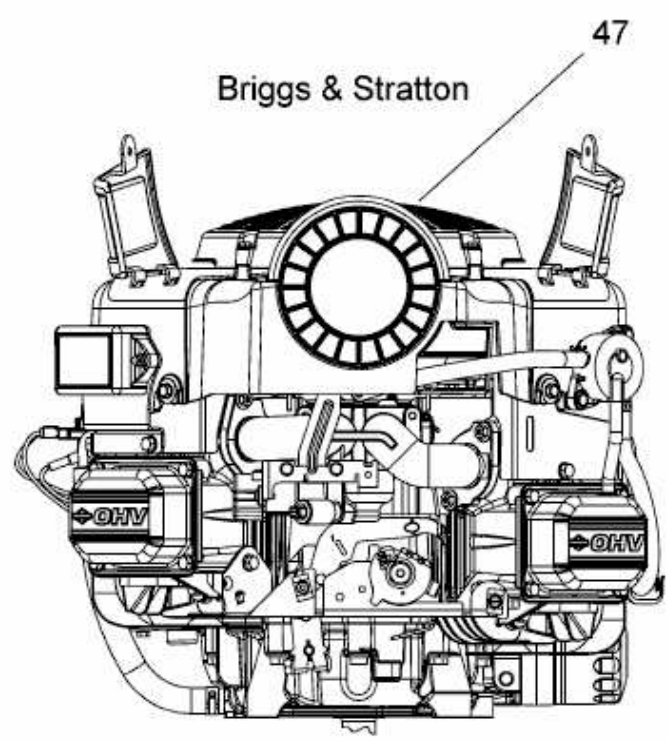

180-92 TWINH > 13HT71GE615 (2016) > MOTOR BRIGGS & STRATTON

Model: 40R677
Type: 0011B1

E3-09050A-05