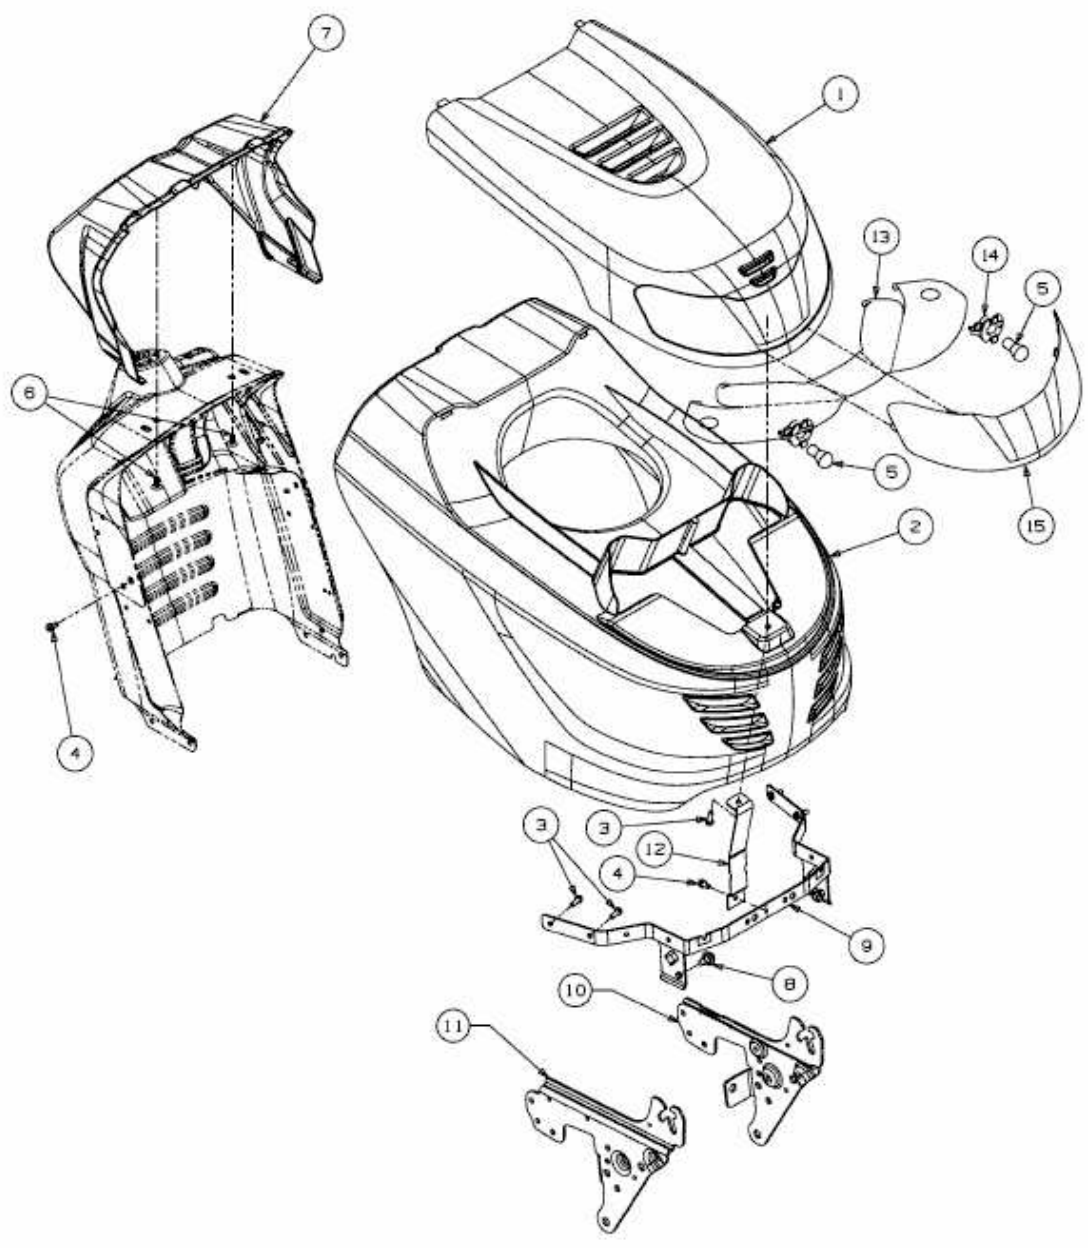

180-92 TWINH > 13HT71GE615 (2016) > MOTORHAUBE G-STYLE

E3-09687A-01