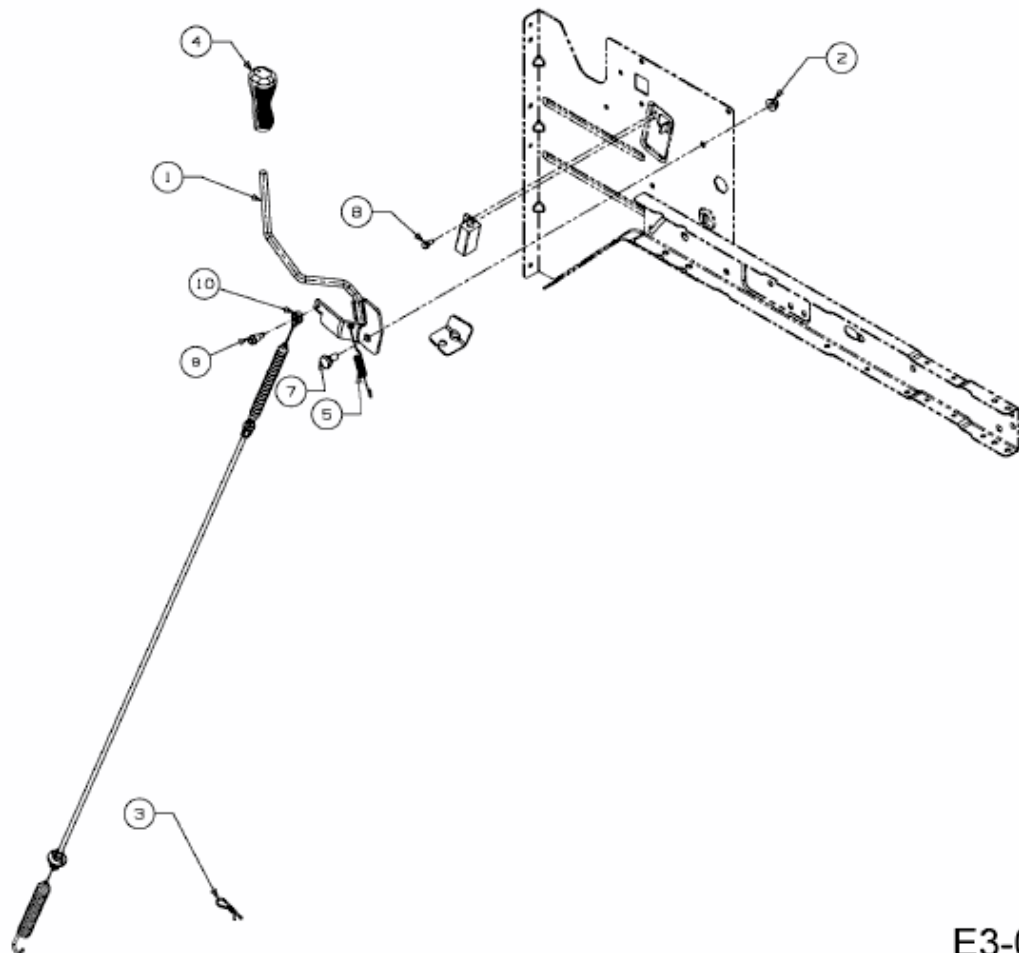

180-92 TWINH > 13HT71GE615 (2016) > MÄHWERKSEINSCHALTUNG

E3-06551D-01