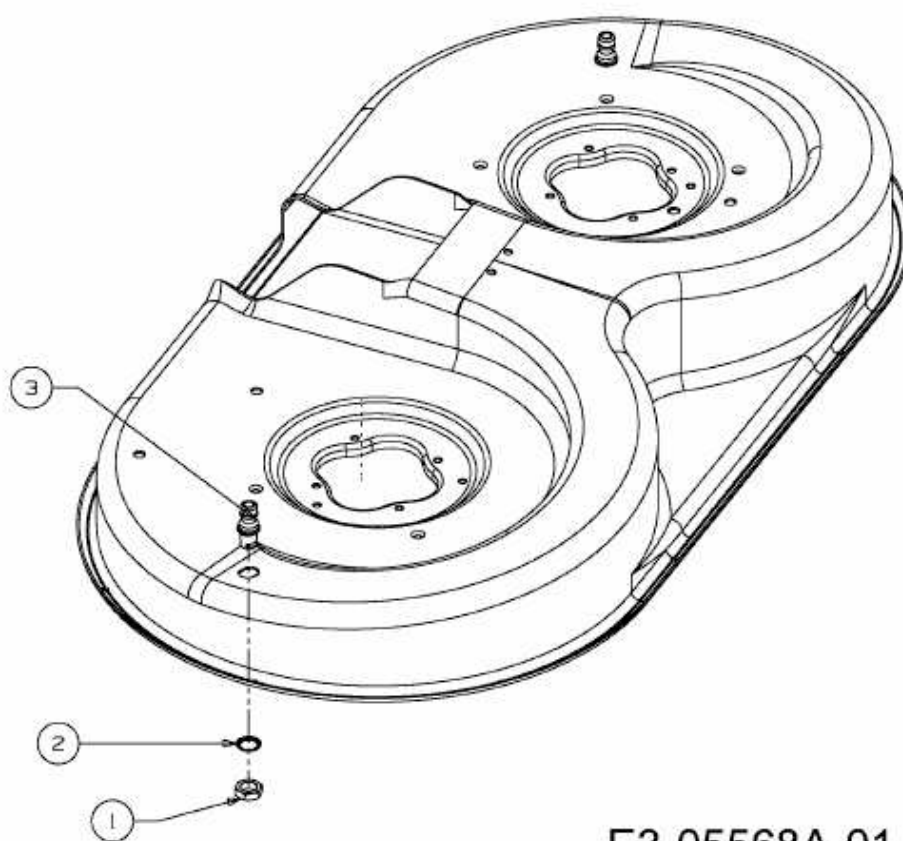

180-92 TWINH > 13HT71GE615 (2016) > WASCHDÜSE

E3-05568A-01