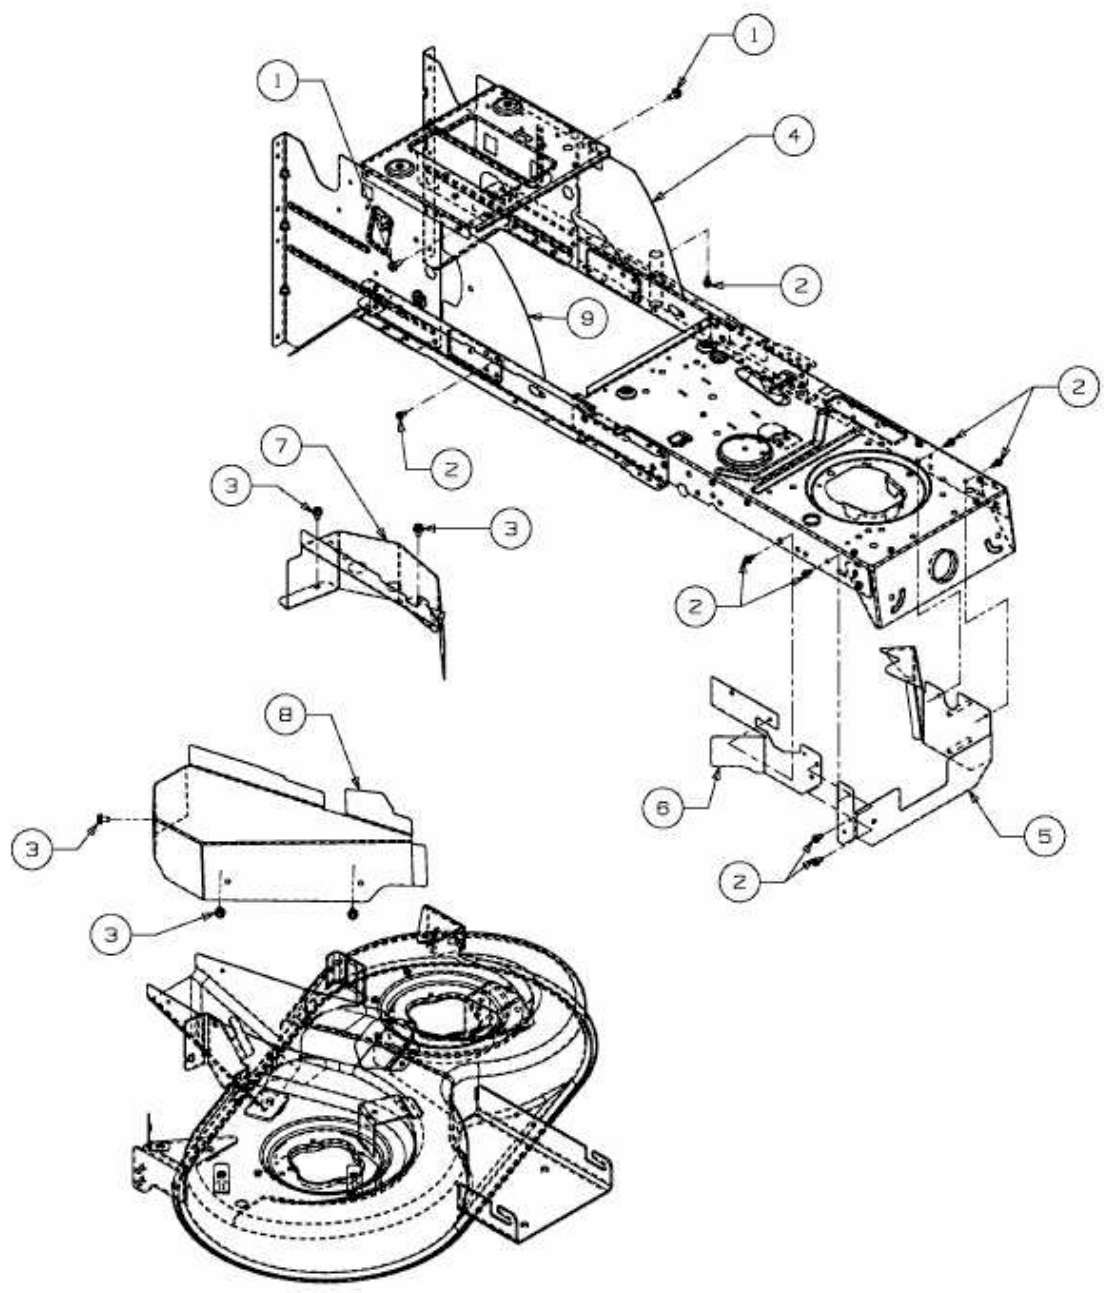

180-92 TWINH > 13HT71GE615 (2016) > ABDECKUNGEN MÄHWERK E (36"/92CM)

E3-05549D-01