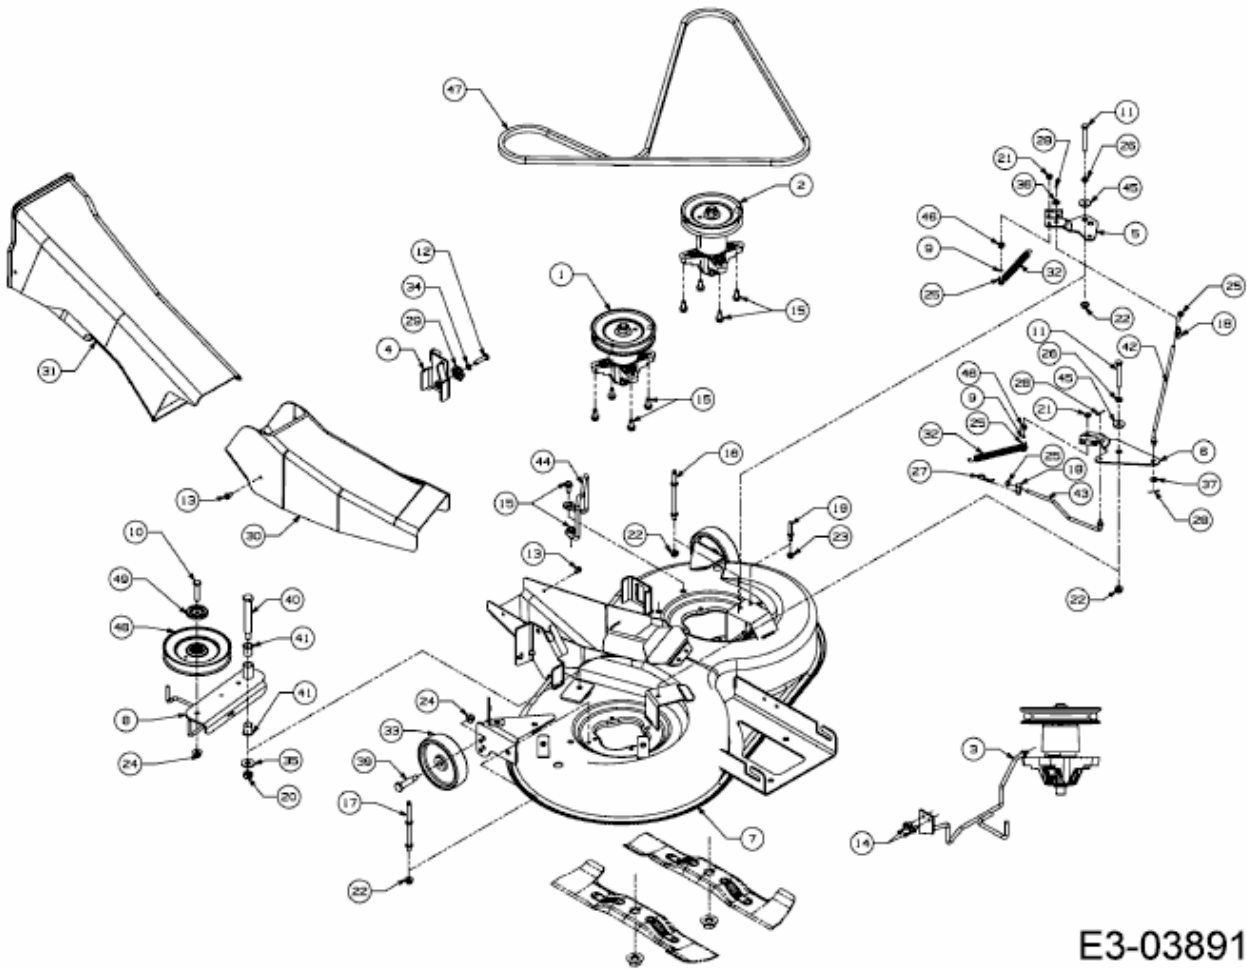

180-92 TWINH > 13HT71GE615 (2016) > MÄHWERK E (36"/92CM)

E3-03891J-01