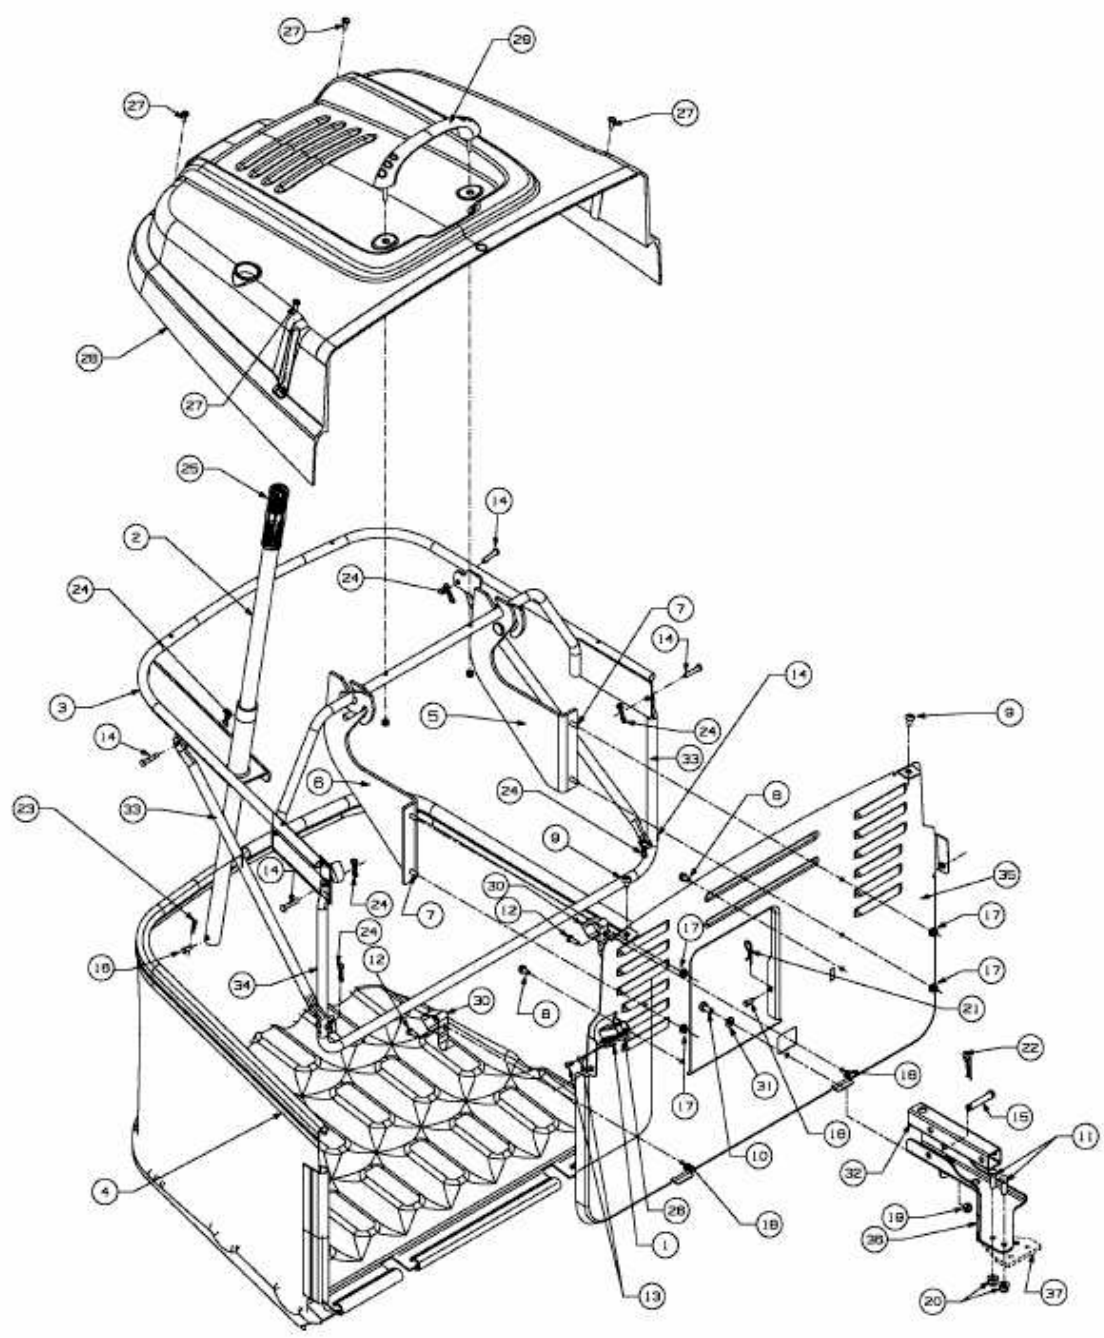

180-92 TWINH > 13HT71GE615 (2016) > GRASFANGVORRICHTUNG

E3-03879C-01