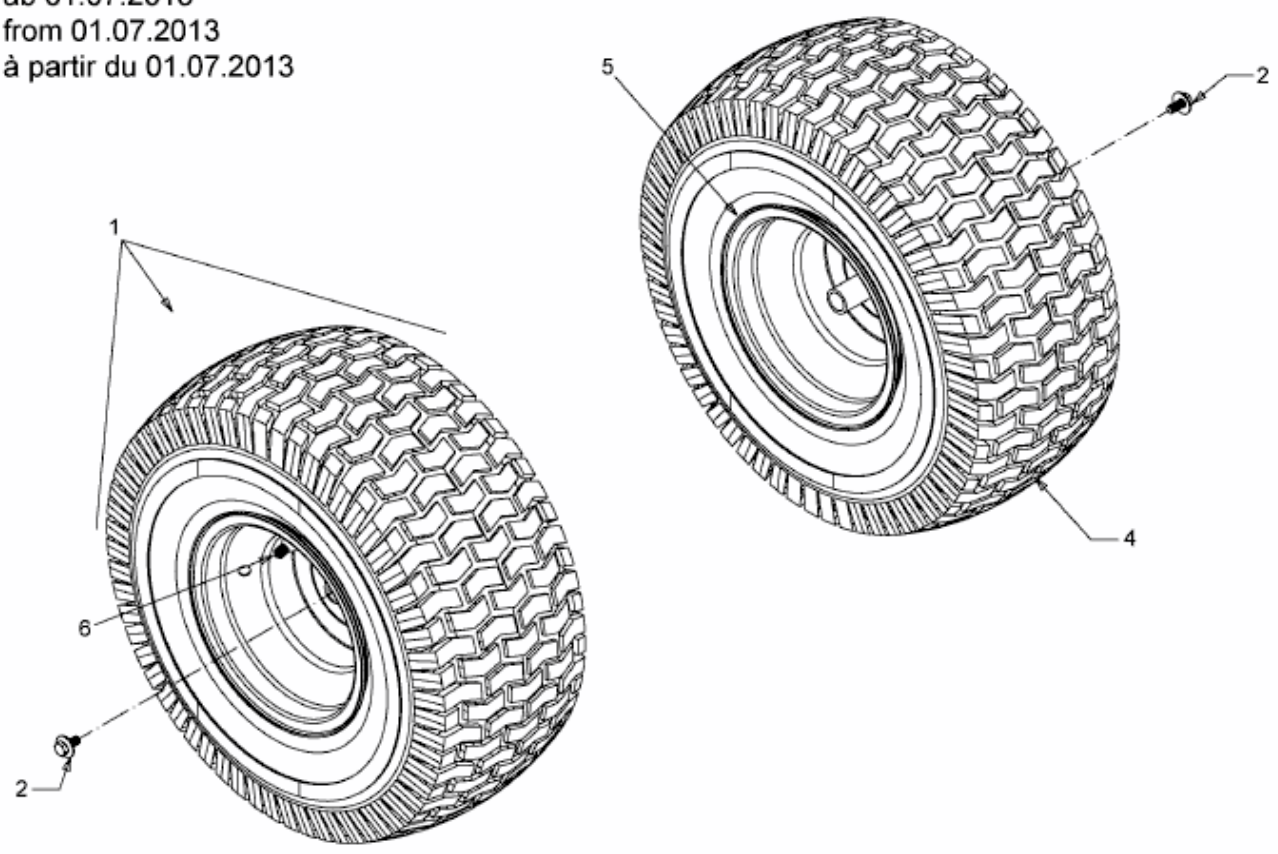

180-92 TWINH > 13HT71GE615 (2016) > RÄDER HINTEN 20X8 AB 01.07.2013

ab 01.07.2013
from 01.07.2013
à partir du 01.07.2013

E3-03793B-01