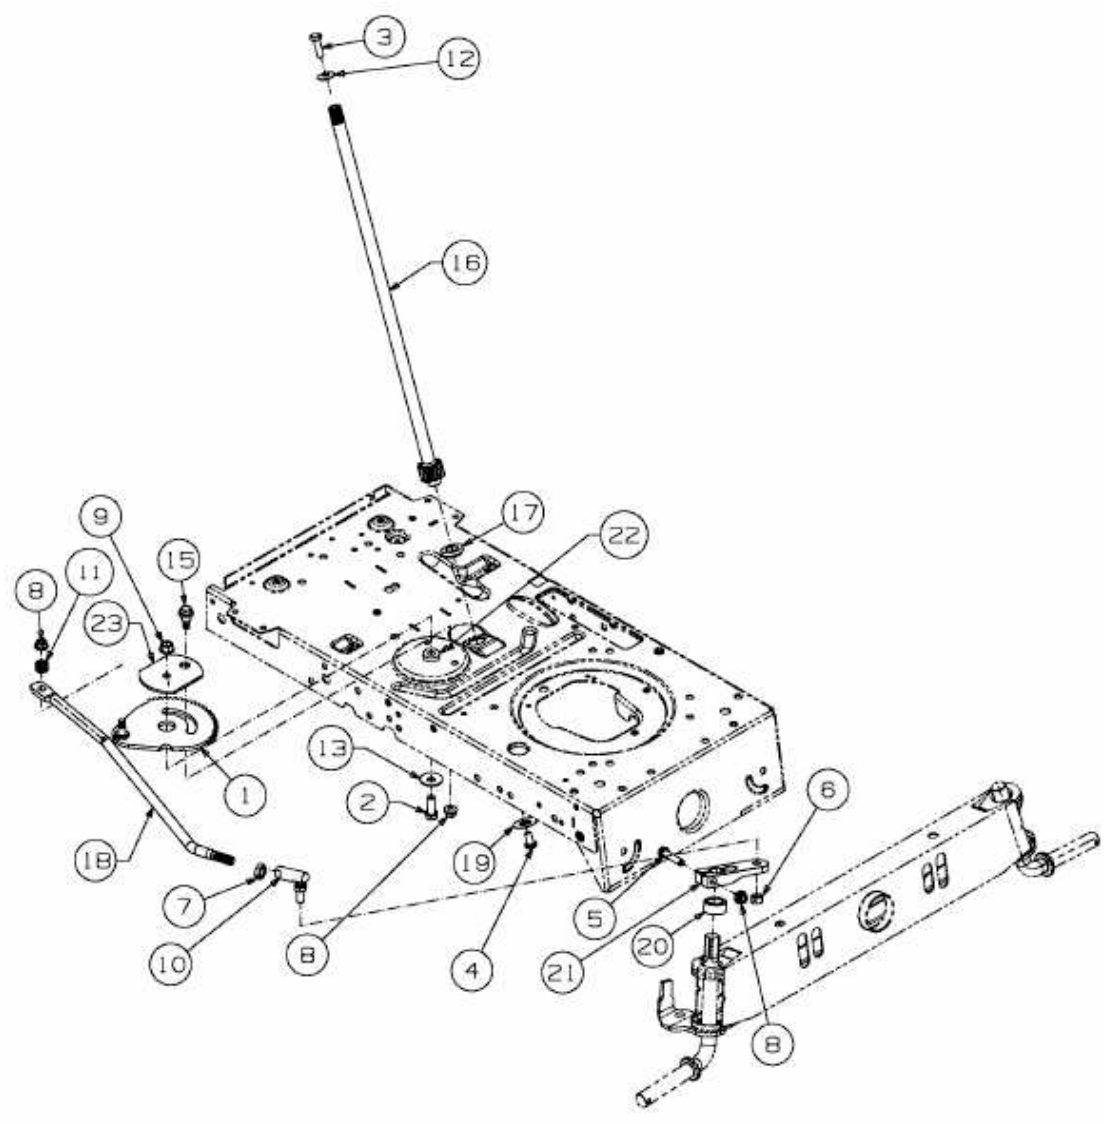

180-92 TWINH > 13HT71GE615 (2016) > LENKUNG

E3-09324A-01