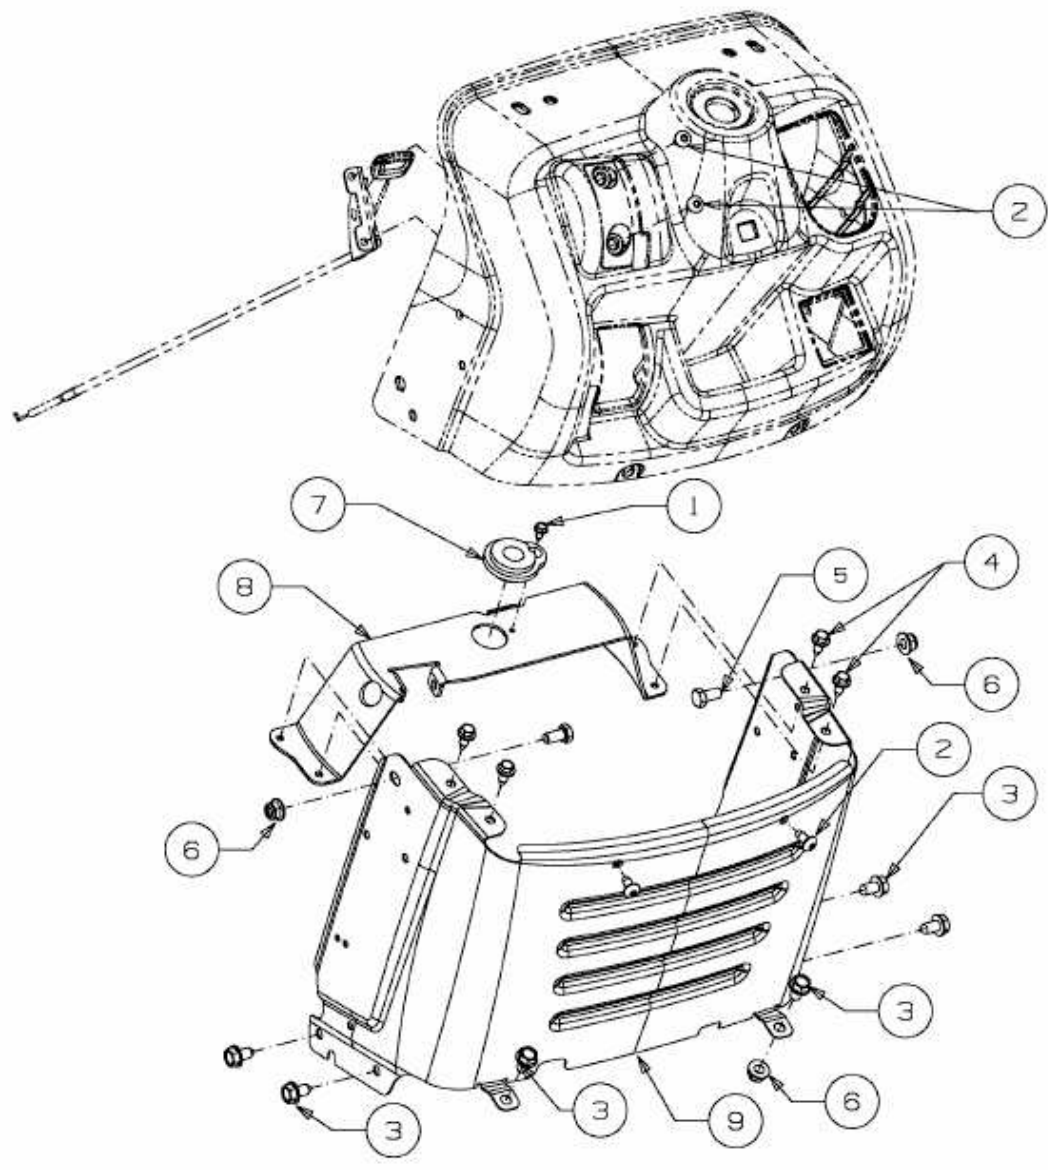

180-92 TWINH > 13HT71GE615 (2016) > ARMATURENBRETT UNTERTEIL

E3-07428C-01