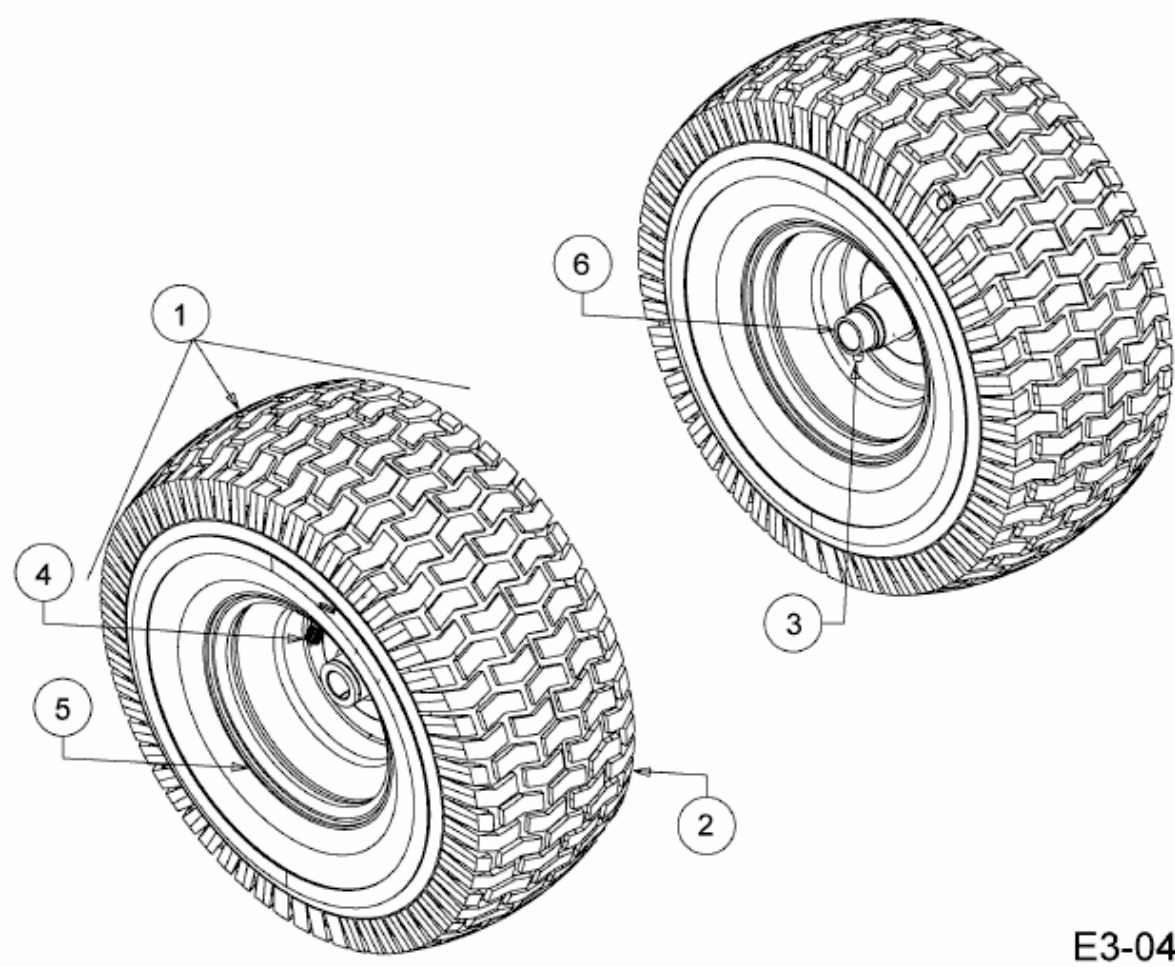

180-92 TWINH > 13HT71GE615 (2016) > RÄDER VORNE 15X6

E3-04600A-01