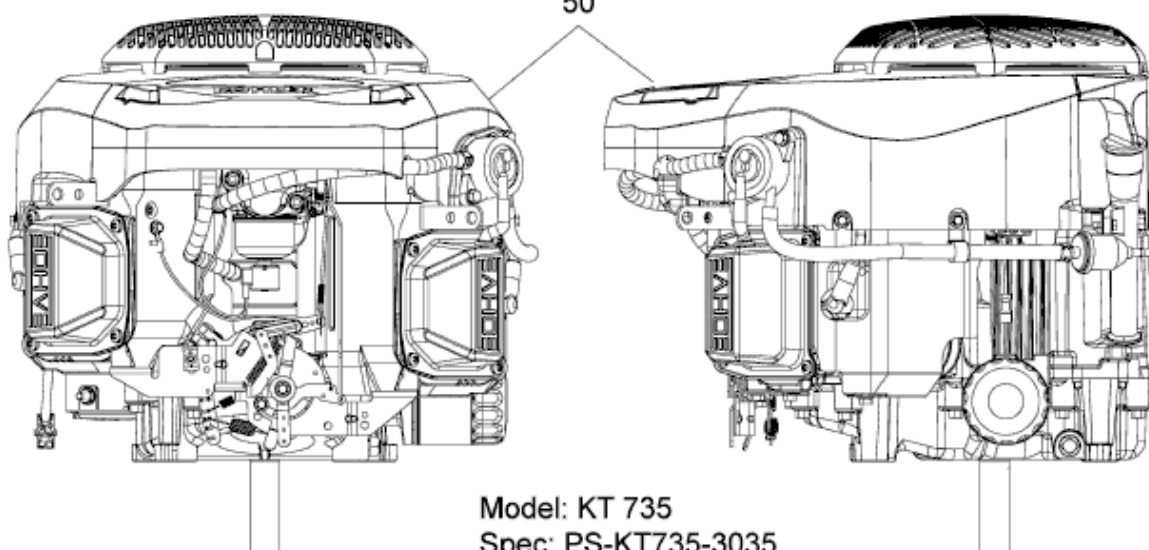

bis 16.05.2016  
to 16.05.2016  
jusqu'au 16.05.2016

Kohler

50

Model: KT 735  
Spec: PS-KT735-3035

E3-09076A-02