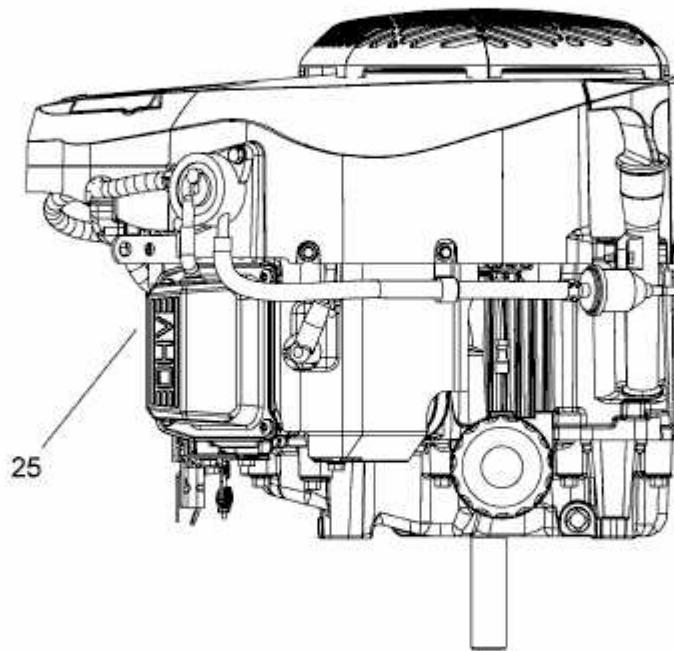

Kohler

Model: KT 730  
Spec: PS-KT730-3016

E3-09180A-01