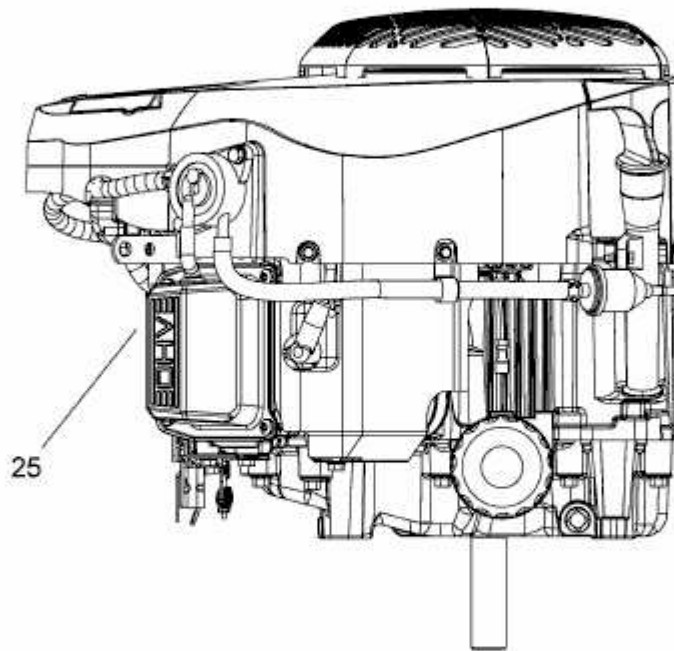

Kohler

Model: KT 730
Spec: PS-KT730-3016

E3-09180A-01