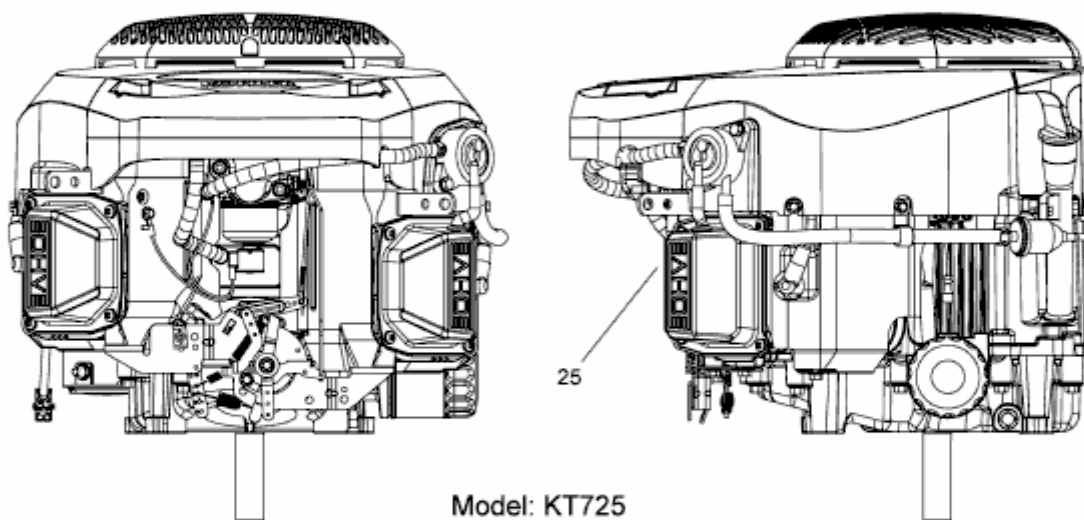

bis 07.03.2016  
to 07.03.2016  
jusqu'au 07.03.2016

Kohler Series 7000

Model: KT725  
Spec: PS-KT725-3032

E3-09069A-03