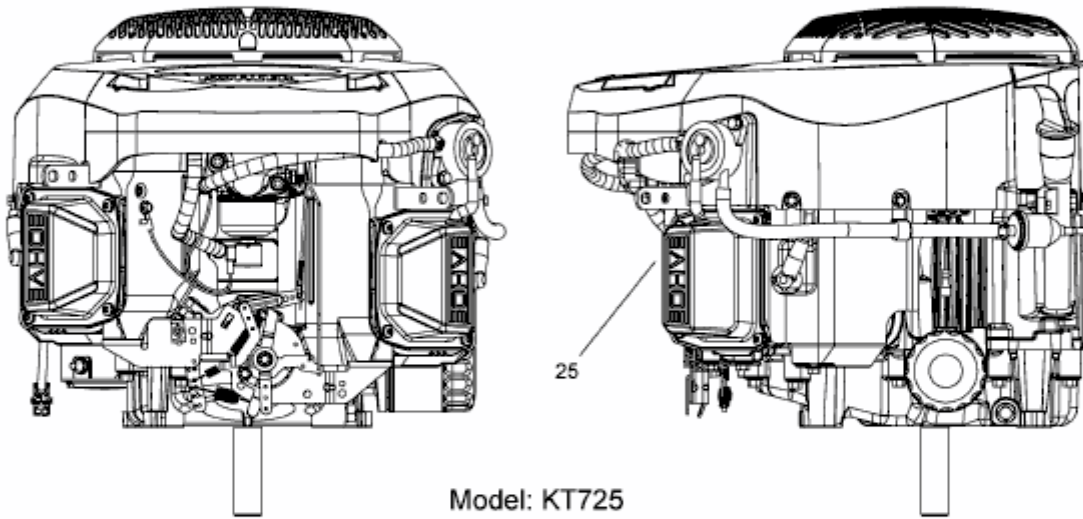

Kohler Series 7000

Model: KT725  
Spec: PS-KT725-3032

E3-09069A-01