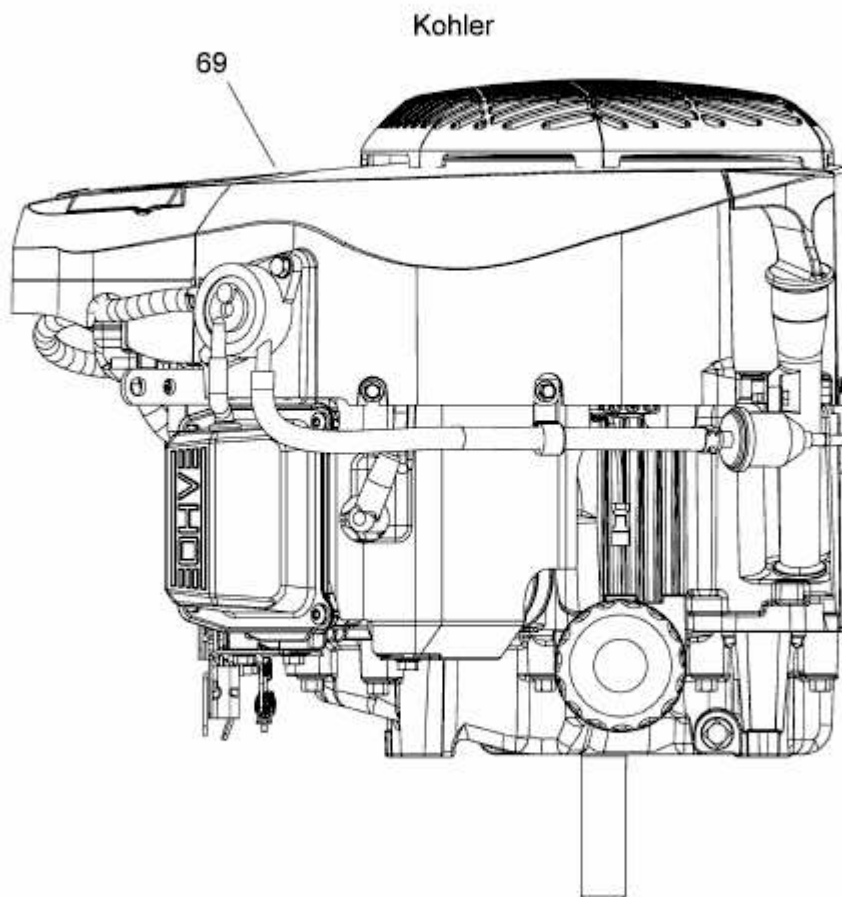

ab 13.11.2015
from 13.11.2015
à partir du 13.11.2015

SPEC: PS-KT725-3045

E3-09439A-01