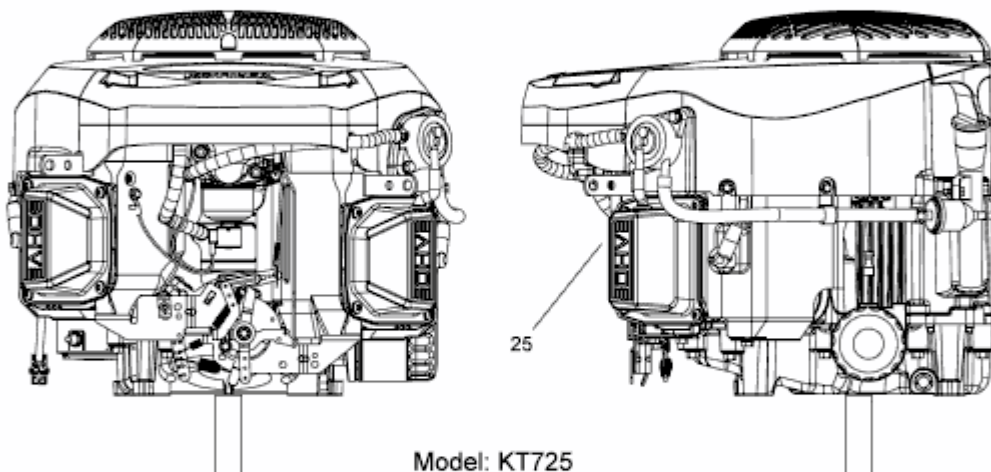

bis 12.11.2015
to 12.11.2015
jusqu'au 12.11.2015

Kohler Series 7000

Model: KT725
Spec: PS-KT725-3032

E3-09069A-02