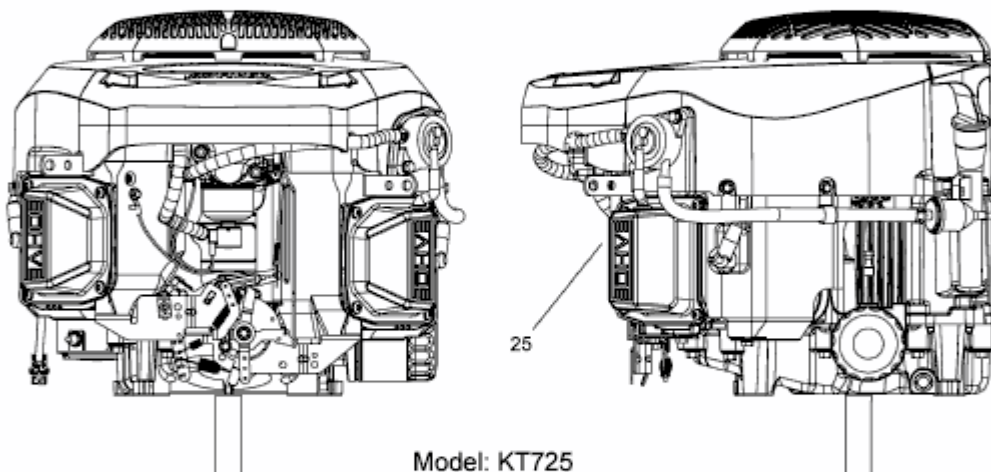

Kohler Series 7000

Model: KT725  
Spec: PS-KT725-3032

E3-09069A-01