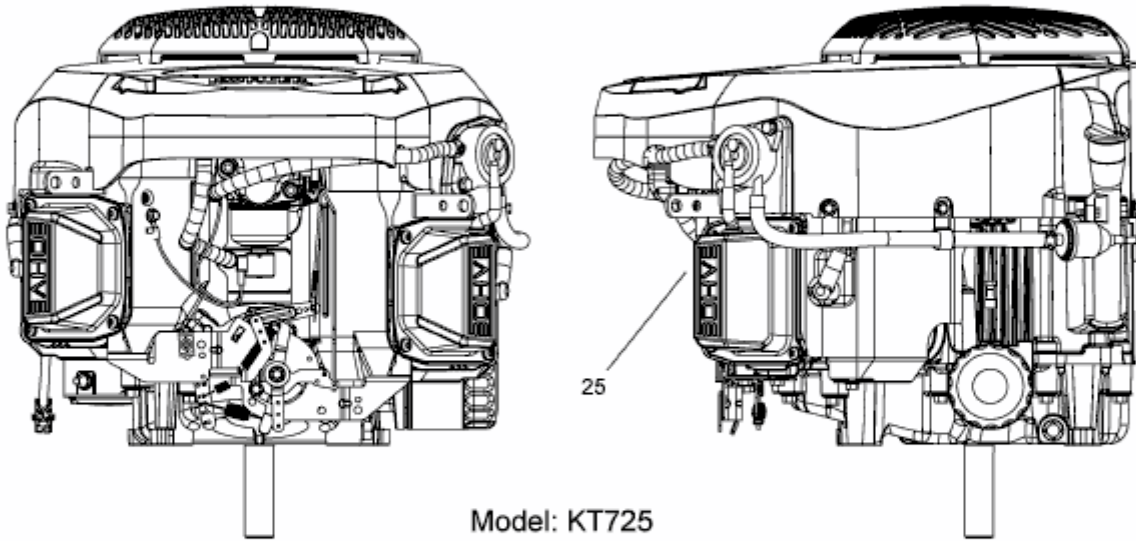

Kohler Series 7000

Model: KT725
Spec: PS-KT725-3032

E3-09069A-01