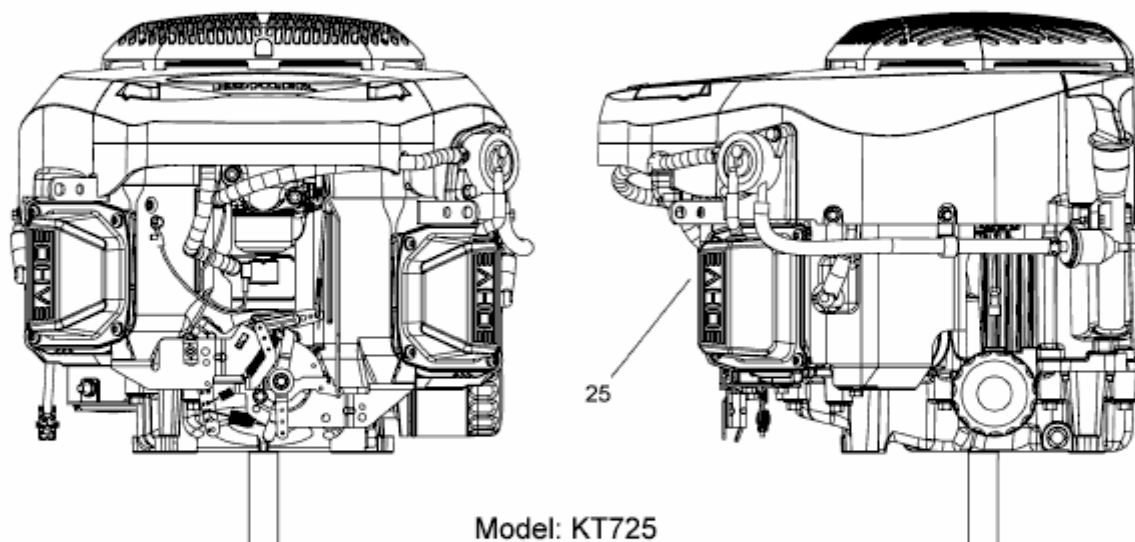

bis 07.03.2016
to 07.03.2016
jusqu'au 07.03.2016

Kohler Series 7000

Model: KT725
Spec: PS-KT725-3032

E3-09069A-03