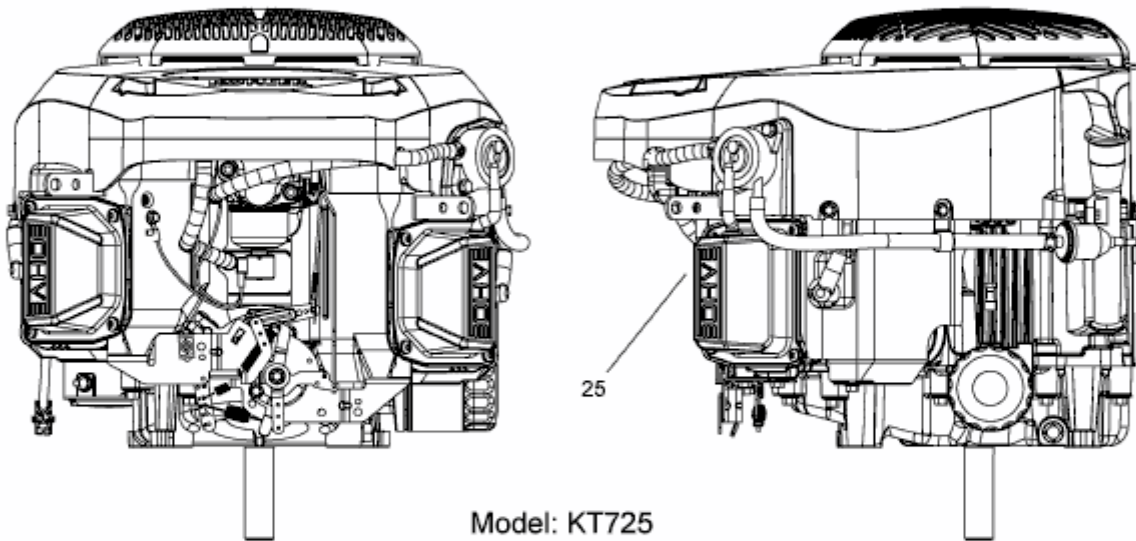

Kohler Series 7000

Model: KT725
Spec: PS-KT725-3032

E3-09069A-01