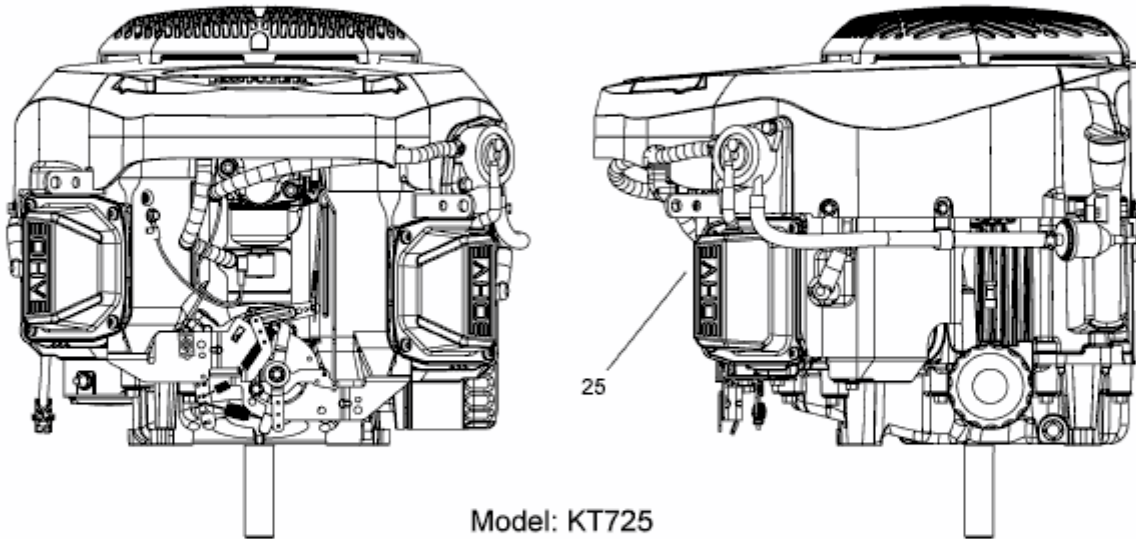

Kohler Series 7000

Model: KT725
Spec: PS-KT725-3032

E3-09069A-01