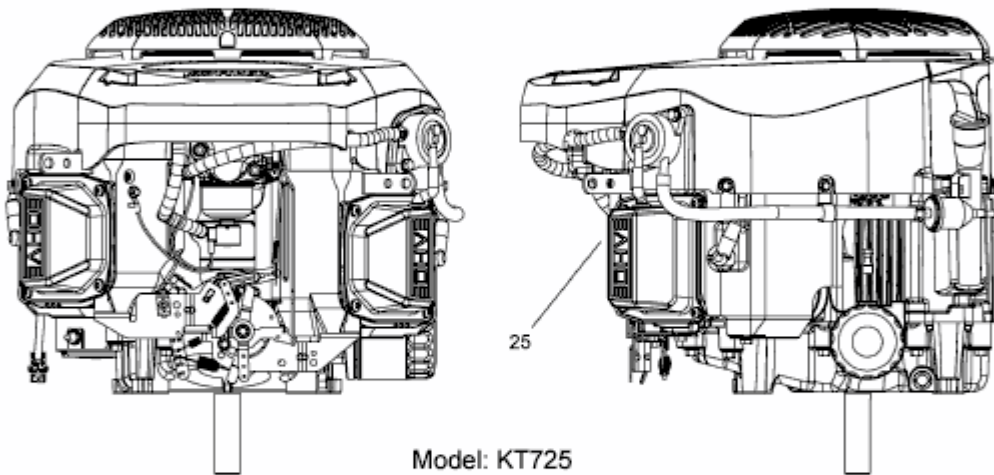

Kohler Series 7000

Model: KT725  
Spec: PS-KT725-3032

E3-09069A-01