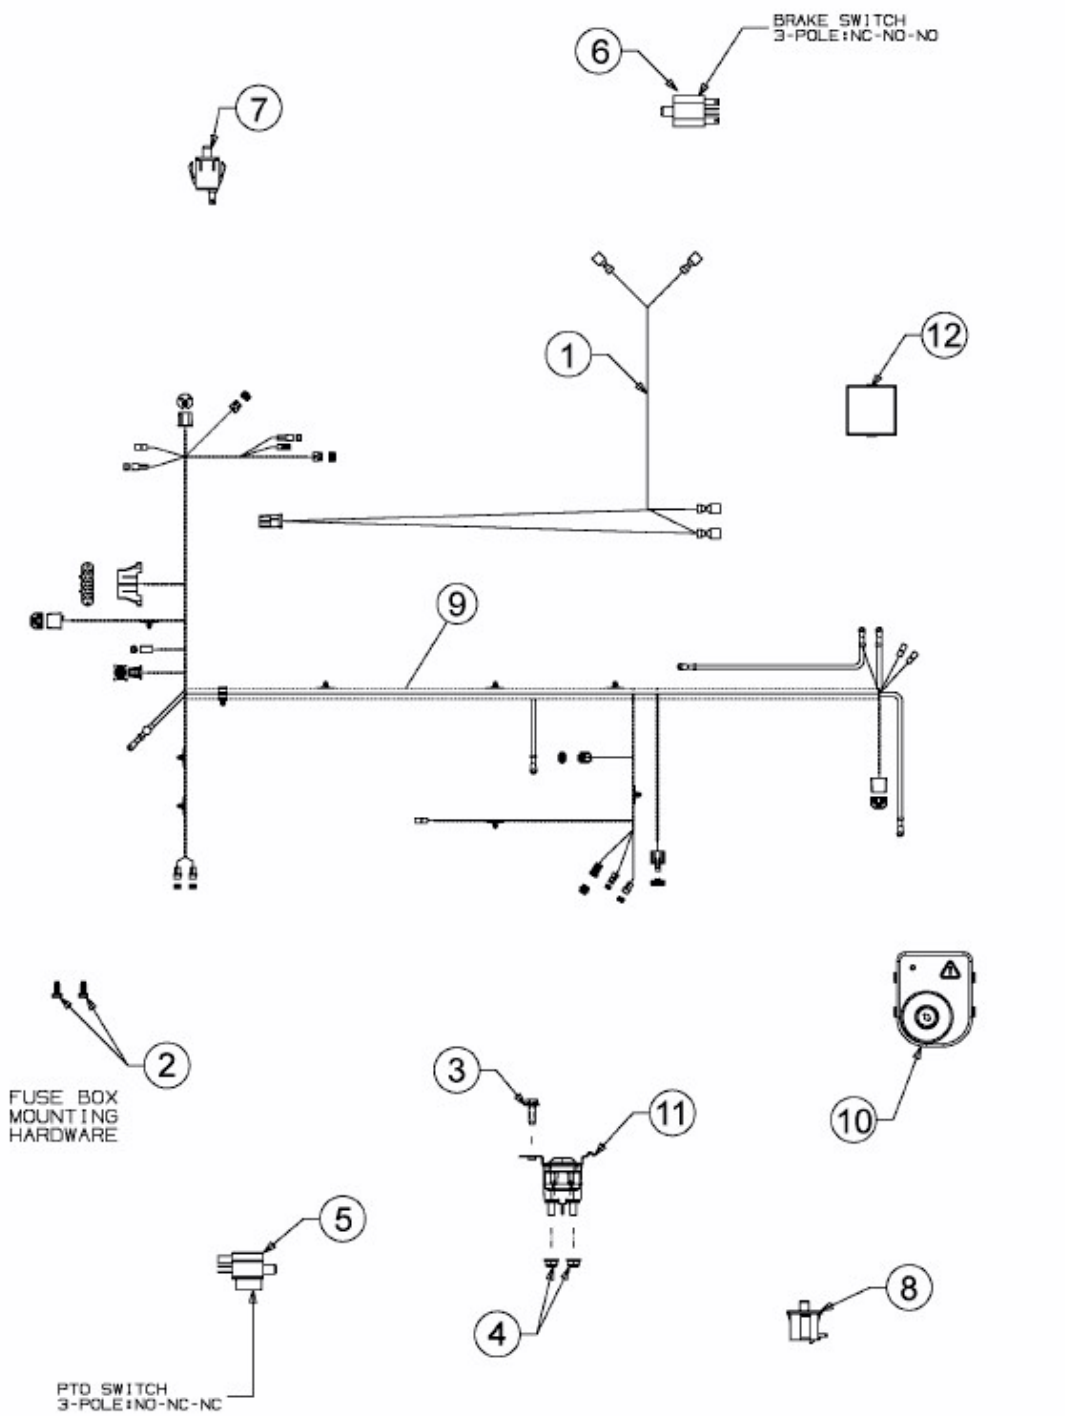

GL 17.5/105 H > 13HN99GN640 (2016) > ELEKTROTEILE

E3-02856B-01