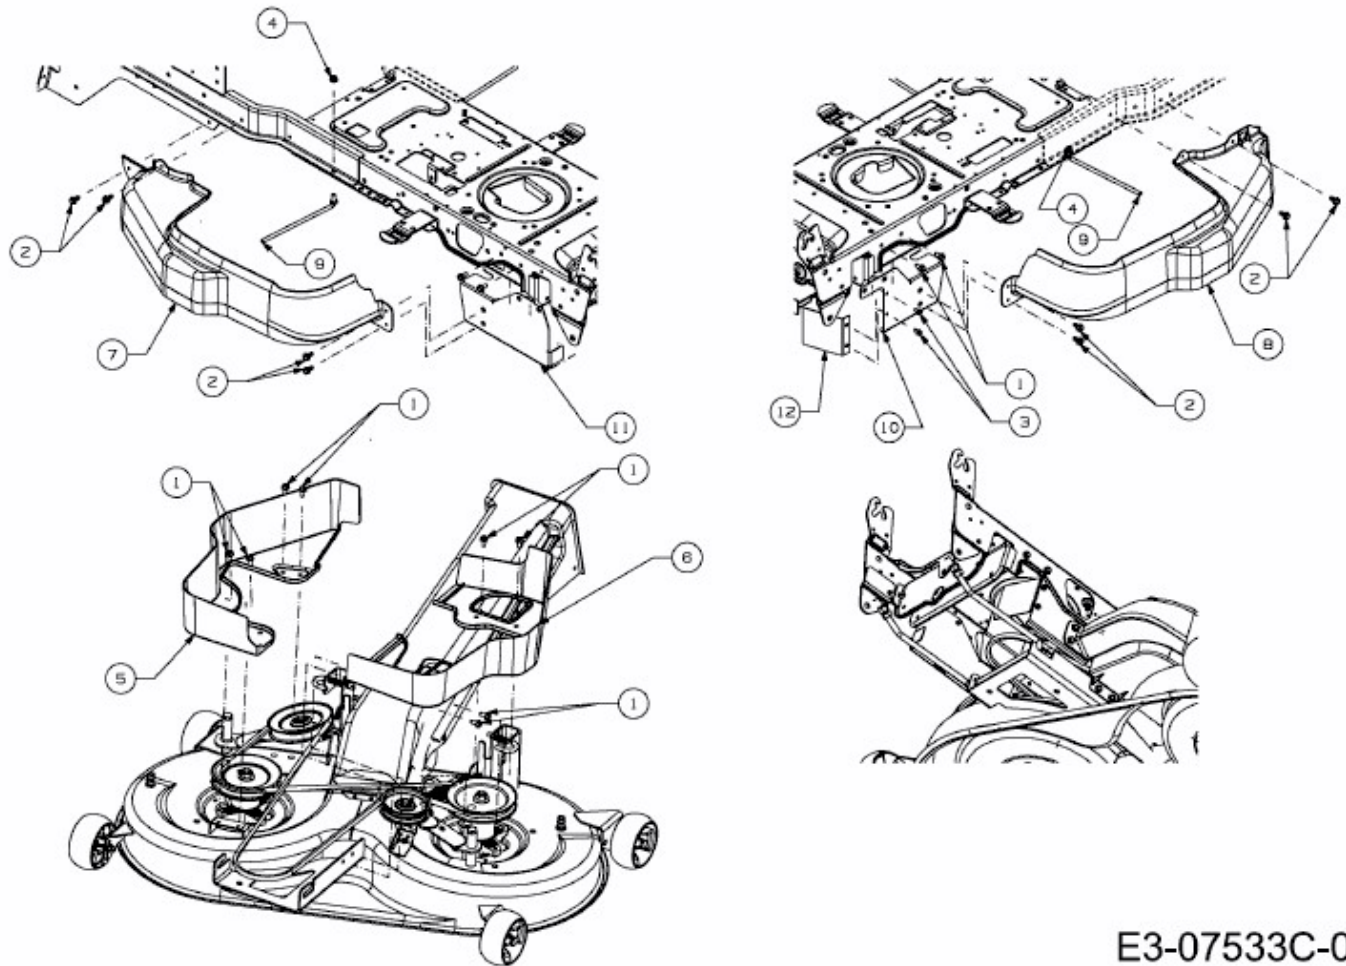

GL 17.5/105 H > 13HN99GN640 (2016) > ABDECKUNGEN MÄHWERK N (41"/105CM)

E3-07533C-01