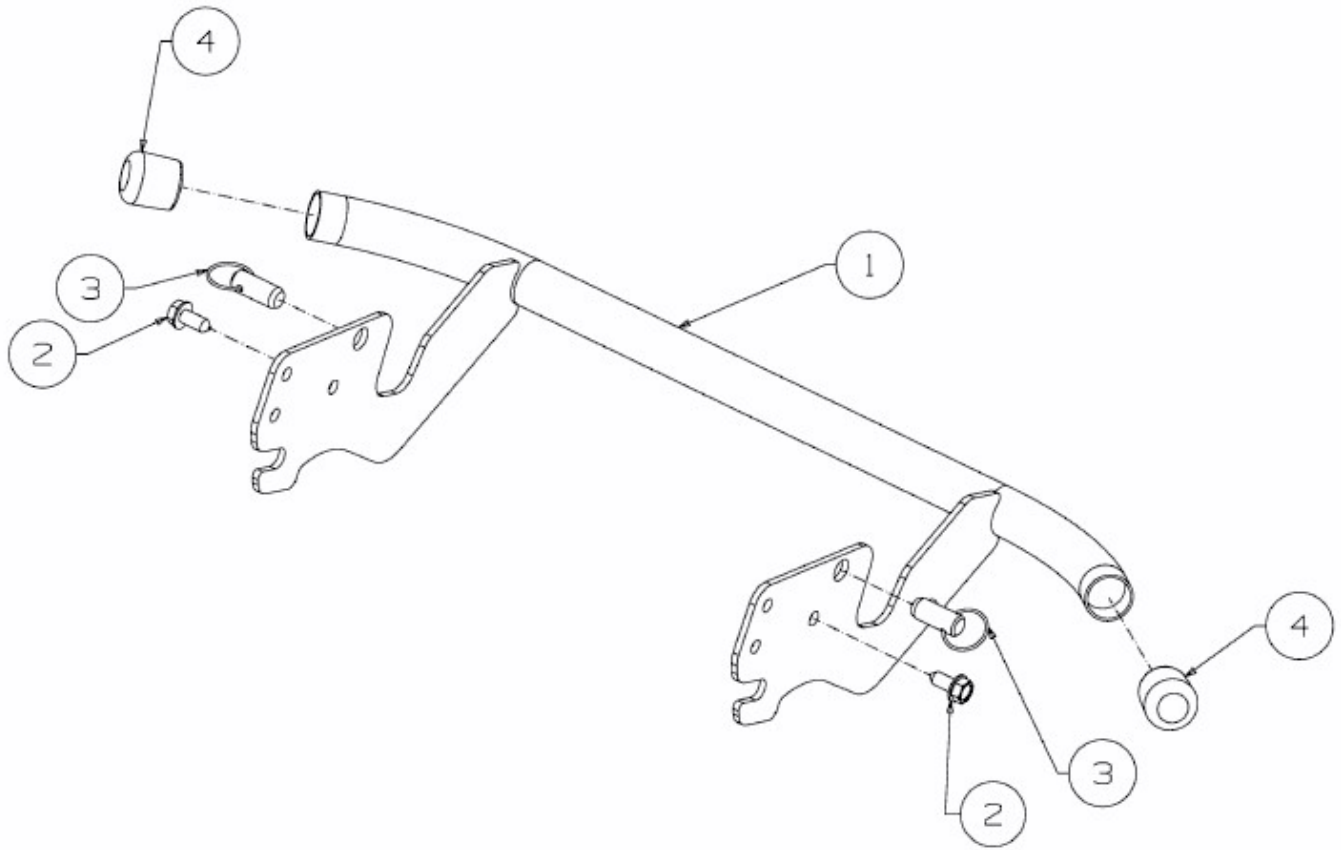

GL 17.5/105 H > 13HN99GN640 (2016) > STOSSSTANGE

E3-02339F-01