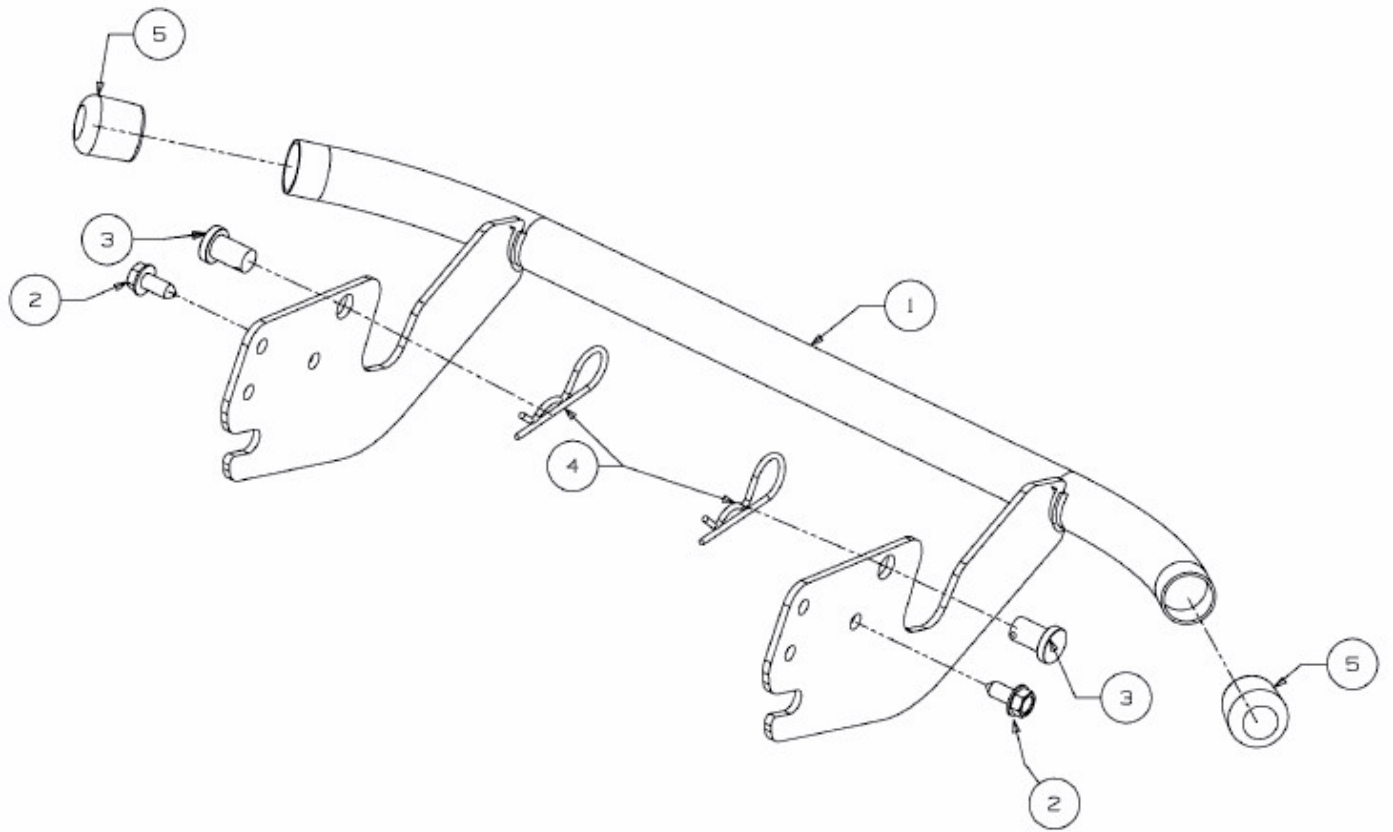

GL 17.5/105 H > 13HN99GN640 (2015) > STOSSSTANGE

E3-02339E-01