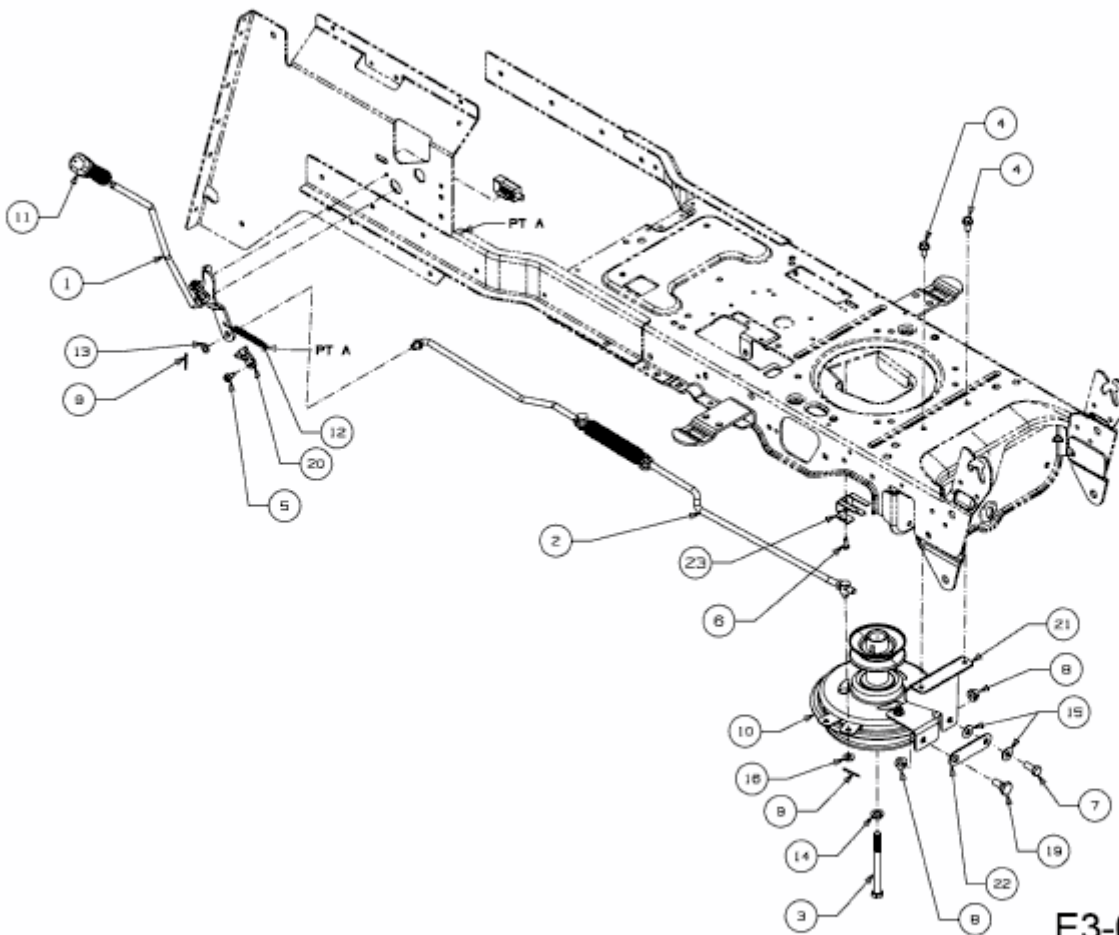

EXPERT 105.165 A > 13HN90WN650 (2016) > MÄHWERKSEINSCHALTUNG,
MOTORKEILRIEMENSCHLEIBE

E3-07572D-01