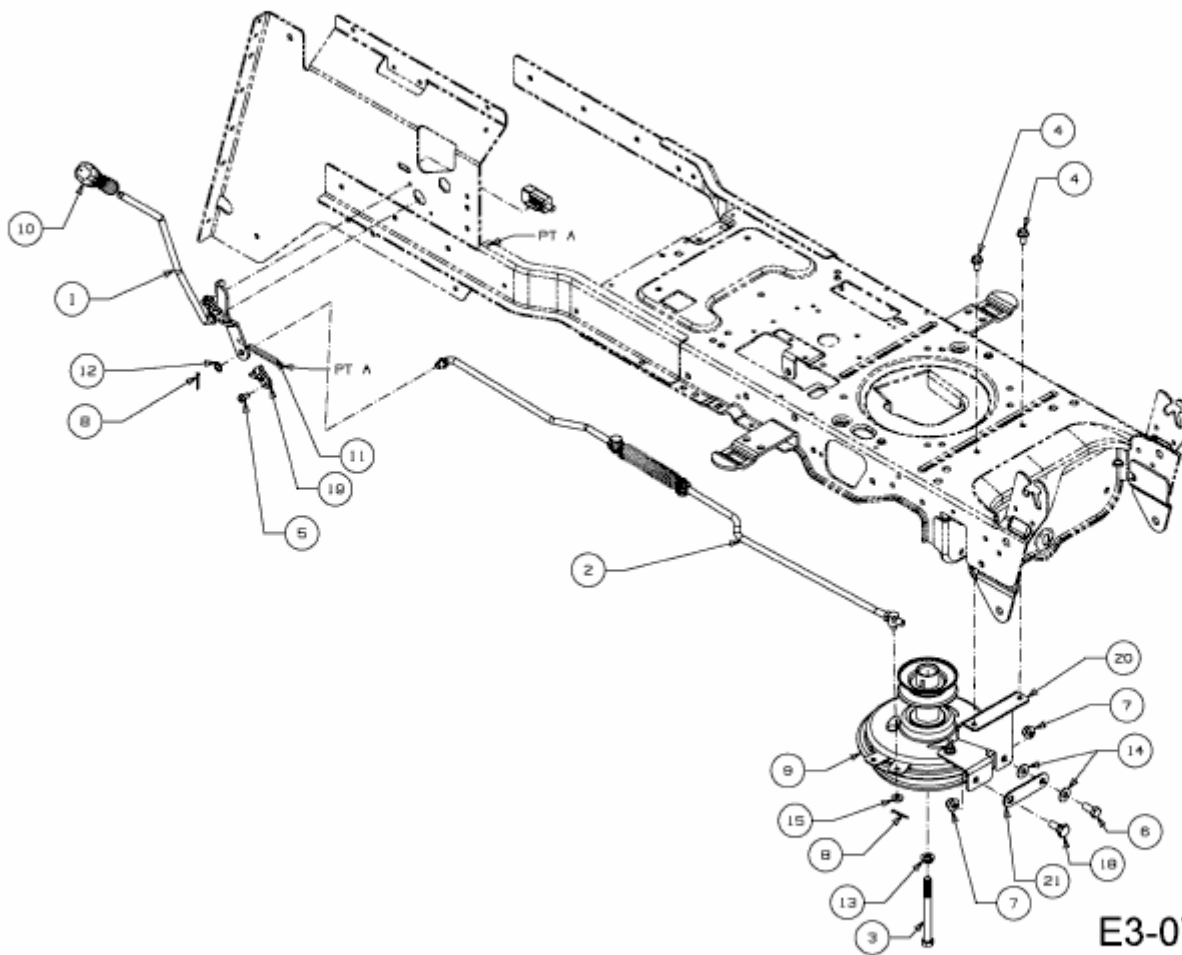

EXPERT 105.165 A > 13HN90WN650 (2015) > MÄHWERKSEINSCHALTUNG,
MOTORKEILRIEMENSCHLEIBE

E3-07572C-01