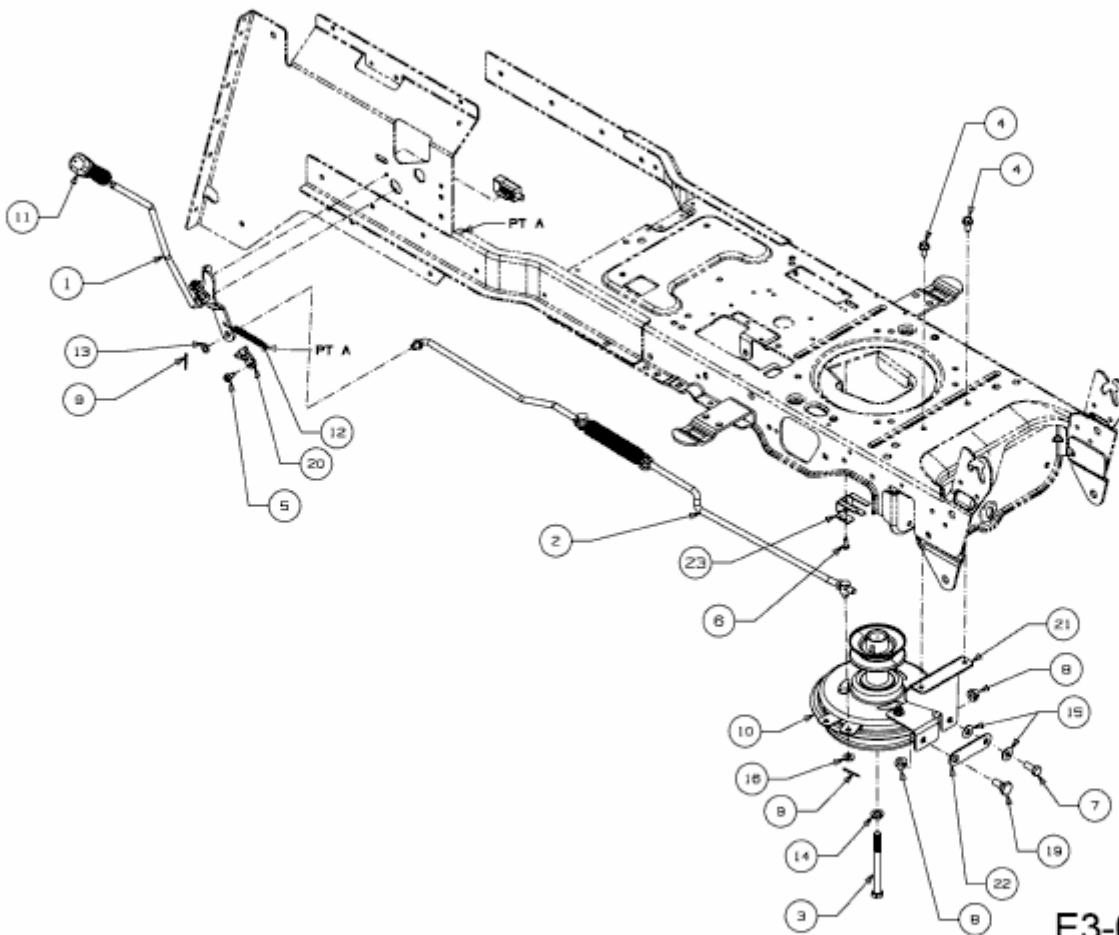

EXPERT 92.165 A > 13HN90WE650 (2016) > MÄHWERKSEINSCHALTUNG,
MOTORKEILRIEMENSCHLEIBE

E3-07572D-01