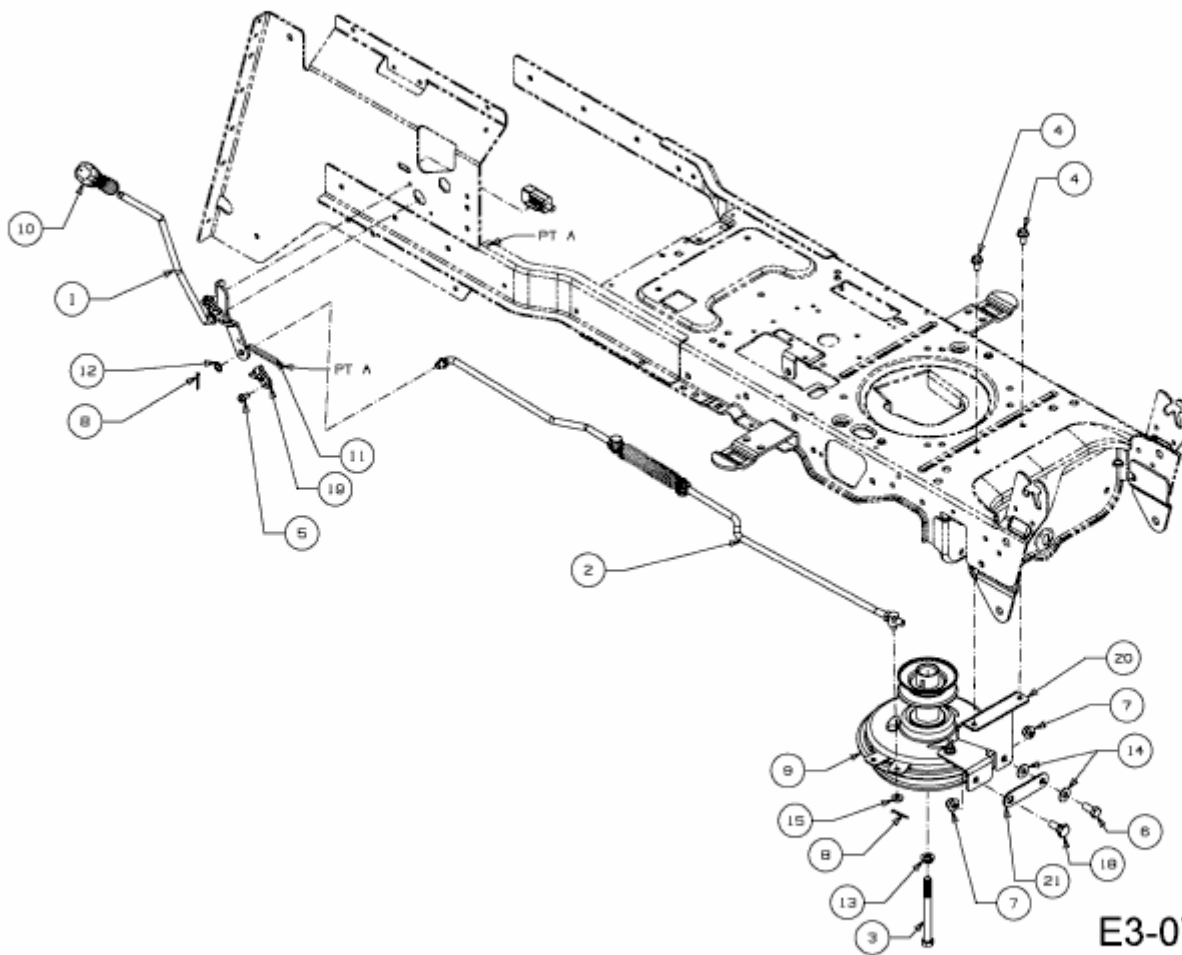

EXPERT 92.165 A > 13HN90WE650 (2015) > MÄHWERKSEINSCHALTUNG,
MOTORKEILRIEMENSCHLEIBE

E3-07572C-01