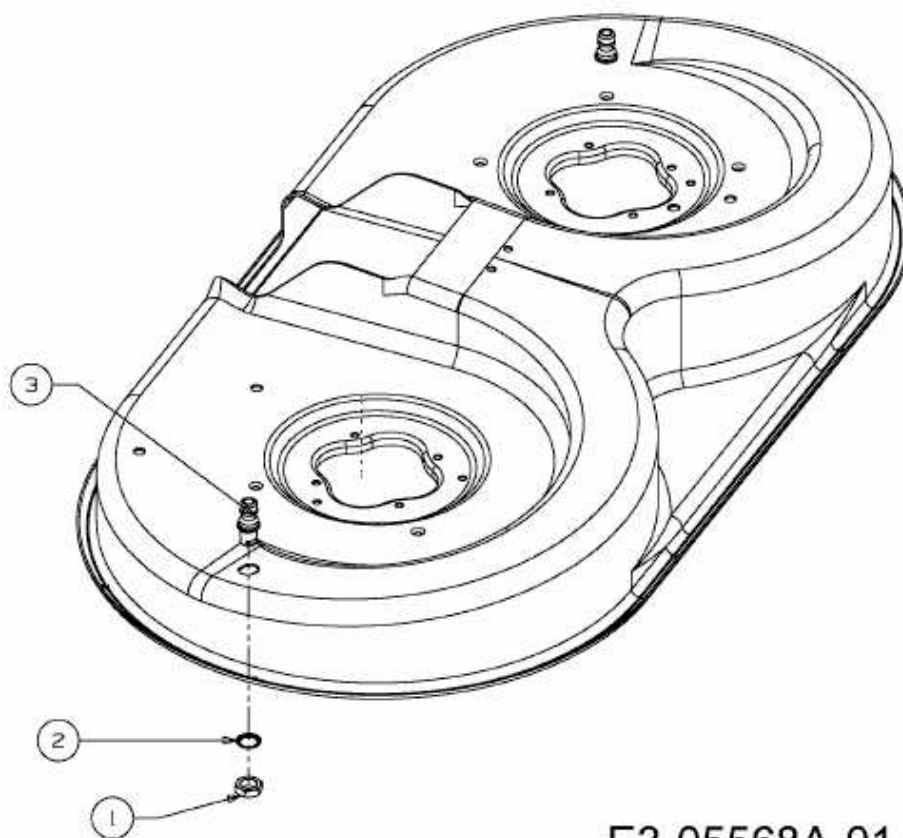

175-105 T > 13HN77GN615 (2016) > WASCHDÜSE

E3-05568A-01