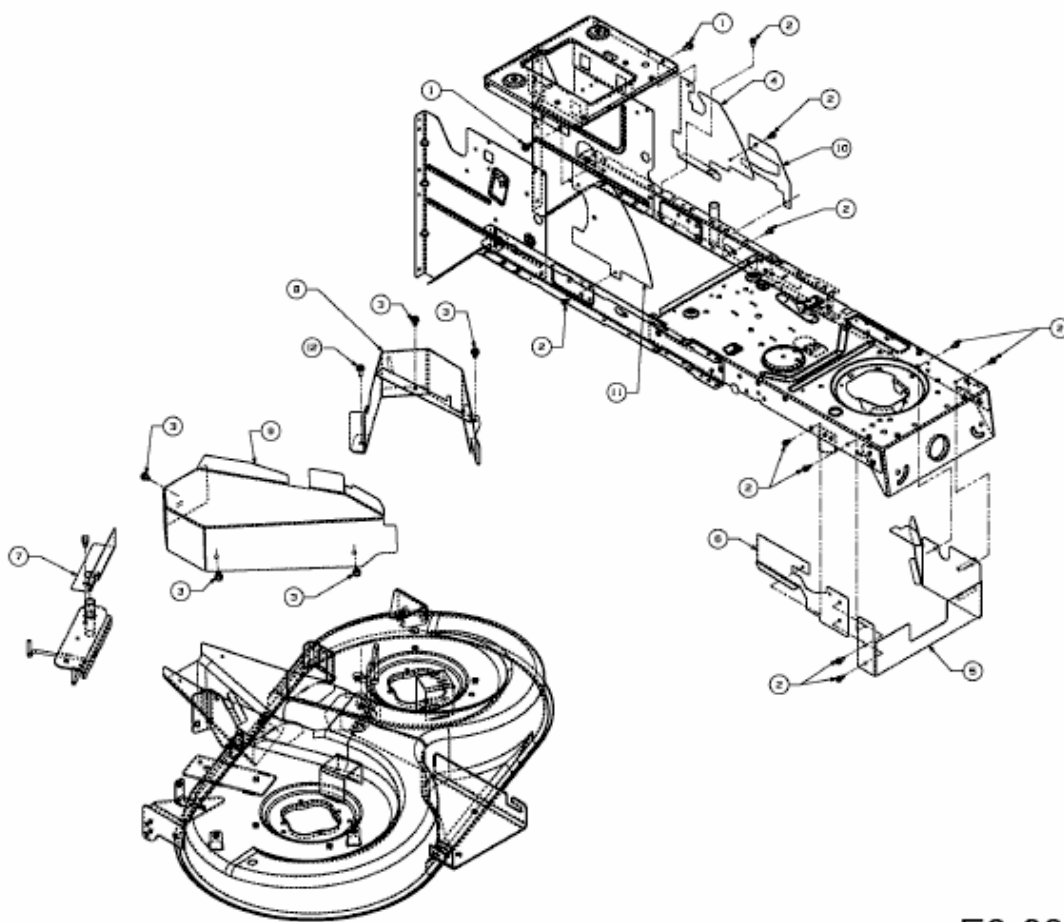

175-105 T > 13HN77GN615 (2016) > ABDECKUNGEN MÄHWERK N (41"/105CM)

E3-03857D-01