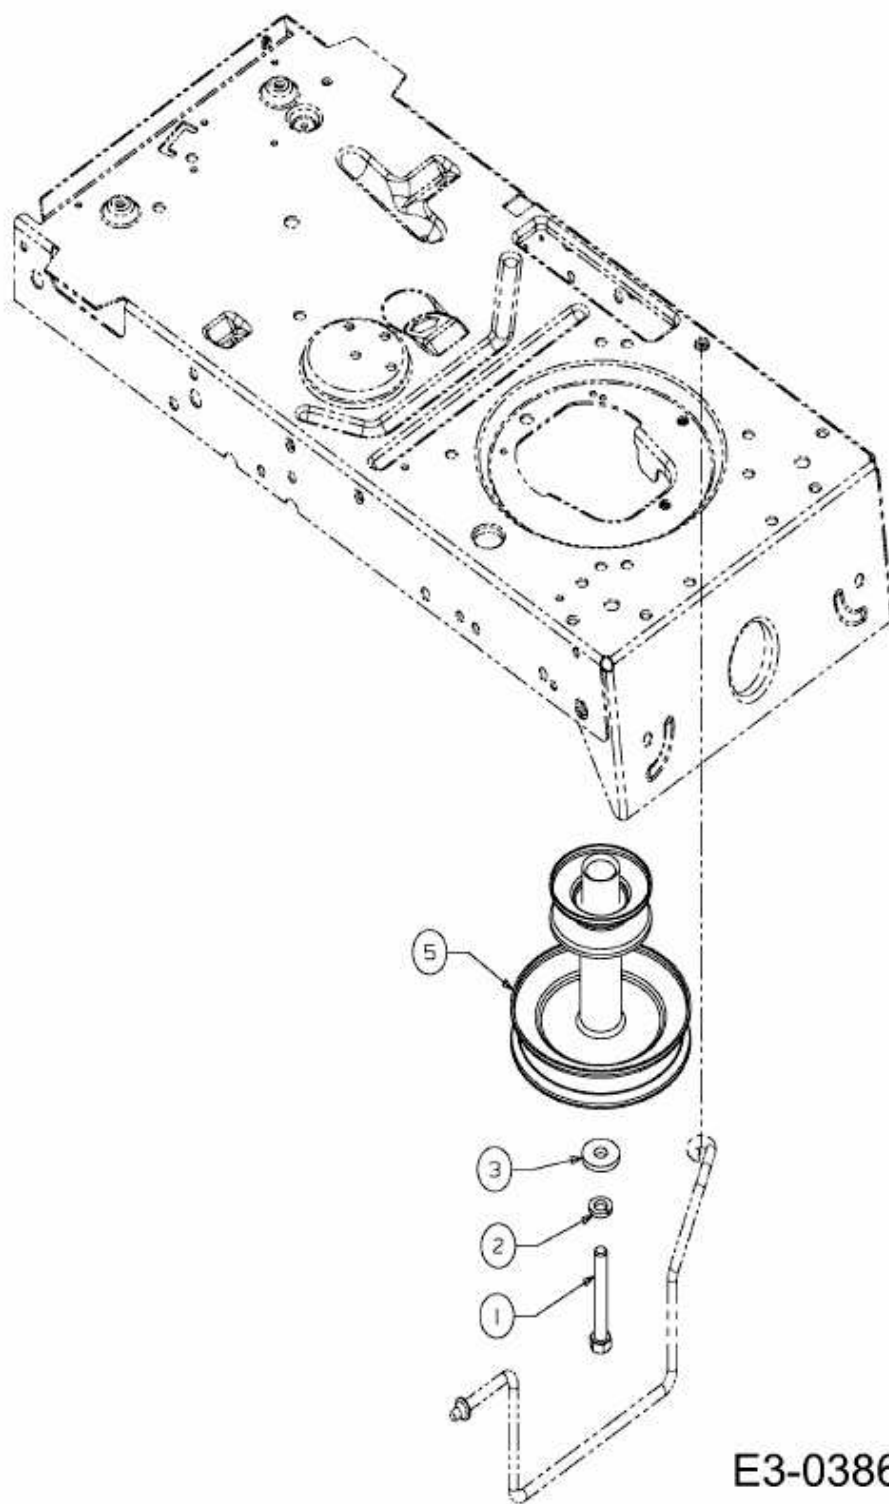

175-105 T > 13HN77GN615 (2016) > MOTORKEILRIEMENSCHLEIBE

E3-03869A-01